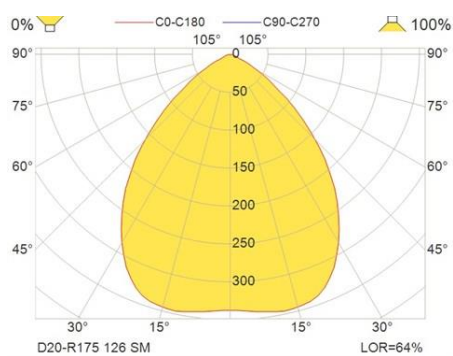

INTEGRERT NØDLYS

Kan leveres med nødlys (Standard (S), selvtest (ST) eller DALI adresserbar).

IP KLASSE

IP20 fra oversiden, også ved montering av IP44-/IP55-deksel.

D20-R175

MÅLSKISSE

D20-R175

LYSMÅLING