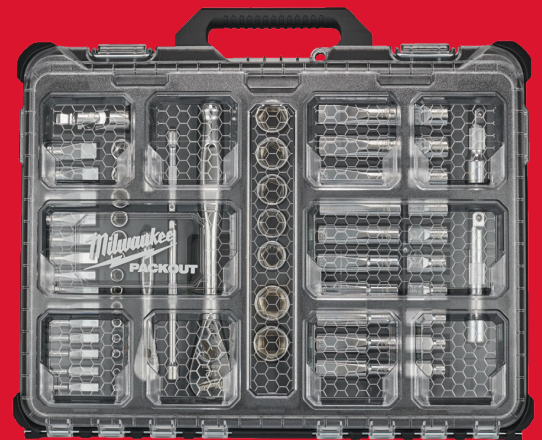

Packout 1/4" + 1/2" 63 pc Ratchet/Socket Set

PACKOUT™ 1/4" & 1/2" 63 DELER SKRALLE- OG PIPESETT

- Skralle med 90 tenner og 4° buesving for bedre tilgang på trange steder.
- Piper er stemplet med mål på flat side for bedre synlighet.
- FOUR FLAT™ sider forhindrer rulling.
- Kommer i PACKOUT™ Smal Tilbehørskoffert 4932471064.

Article Number

4932493661