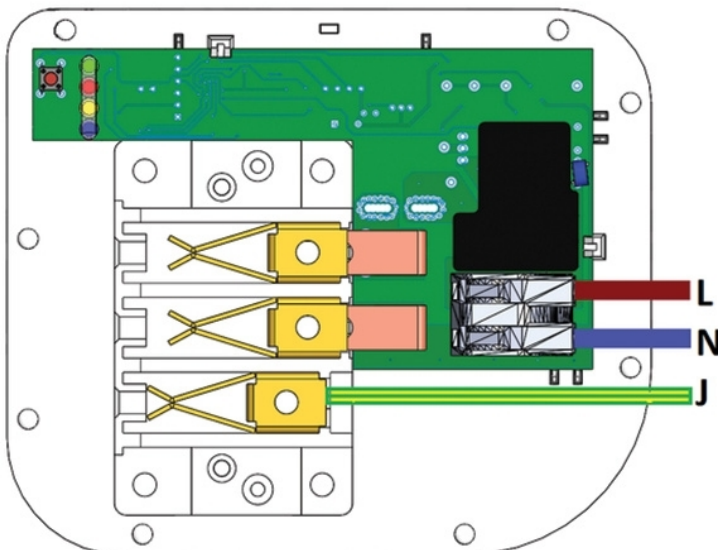

Produkt: Komfyvakt mKomfy Hybrid 25R
El.nr.: 6251630

Beskrivelse

Mkomfy Hybrid er en komfyvaktssensor for montering i tak eller ventilator 70-210 cm over platetopp. Den har ekstra sikkerhetsfunksjoner, og mulighet for tilkobling av ekstra utstyr.

Sensoren kan brukes med batterier (3xAA) eller ekstern strømforsyning via USB 2.0 micro B (ikke inkl.).

Teknisk

Driftsspenning: 230 VAC (+/- 10%)

Maks last: 25A

RF: 868.100 MHz Sendereffekt: +5 dBm

Batteri*: 3 x AA/LR06 Batterilevetid: Inntil 1 år

Strømforsyning*: USB 2.0 micro B, 5VDC, min. 1A

*Batteri og strømforsyning kan ikke brukes samtidig.

Koblingskjema

CTM Lyng AS, Verkstedveien 19, 7125 Vanvikan
Tlf: 74 85 55 10 Epost: mail@ctmlyng.no Internett: www.ctmlyng.no
Org.nr.: NO 936 285 244 MVA