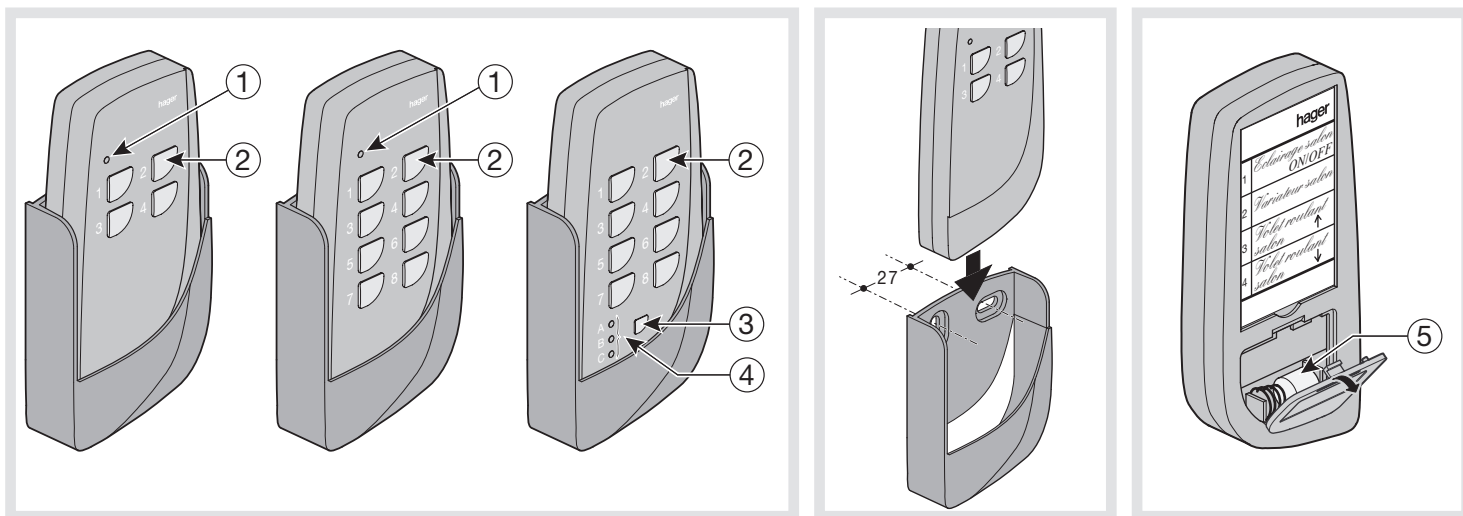

TD251

TU208A

Especificaciones técnicas / Especificações técnicas / Tekniska data / Tekniske data

Tensión alimentación	Tensão de alimentação	Strömförsörjning	Systemspänning		CR 1/3 N 3V
Frecuencia	Frequência de emissão	Överföringsfrekvens	Overföringsfrekvens		868,3 MHz
Alcance en espacio abierto	Alcance em campo aberto	Räckvidd utan hinder	Rekkevidde radio		100 m
Duración aproximada de la vida de la batería	Duração aproximada de vida da bateria	Närma seg liv varaktighet om batteri	Tilnærmet livsvarighet av batteriet		3 Años/ 3 anos 3 åren / 3 År
Dimensiones	Atravancamentos	Mått	Bredde		111 x 51 x 18 mm
El grado de la protección	O grau de proteção	Kapslingsklass	Grad av beskyttelse		IP 30
T° de funcionamiento	T° de funcionamento	Driftstemperatur	I driftstemperatur		0 °C → + 45 °C
T° almacenamiento	Ta de armazenamento	Lagringstempertur	Lagringstemperatur		- 20 °C → + 70 °C
Normas	Normas	Norm	Normer		EN 300 220-3 / EN 60669-2-1 ETSI 301 489-1 / ETSI 301 489-3 NF EN 60669-1 NF EN 60669-2-1

N

Radio fjernstyringene TU204A, TU208A og TU224A er sendere som brukes til fjernstyring av utgangsmoduler koplet til EIB/KNX BUS-en. De inngår i Tebis installasjonssystem. Disse fjernstyringene brukes til å styre belysning, markiser, persienner, temperatur,...

Konfigurasjon

- TX100 : detaljert beskrivelse i anvisningen som følger med konfigurasjonsdiagrammet.

Funksjoner

- 4, 8 eller 24 uavhengige styrekanaler fra EIB/KNX BUS.
- Visualisering av ordreutsendelse.

Signalisering av LED ① for TU204A og TU208A

- LED ① blinker i 2 sekunder etter at det er blitt trykket på en av tastene ②: kanalen er ikke konfigurert.
- LED ① lyser etter at det er trykket på en

av tastene ②: ordren har blitt registrert.

- LED ① forblir slukket etter at det er trykket på en av tastene ②: det mangler batteri eller batterinivået er meget svakt.

Signalisering av LED ④ for TU224A

Fjernkontrollen TU 224A brukes til å sende ut 24 forskjellige ordre fordelt på 3 grupper med 8 taster i hver. Tast ③ brukes til å velge en av de tre gruppene A, B eller C ved suksessive korte presser. Når en gruppe er aktivert vises dette i 5 sekunder av en av de tre LED ④.

- En av LED-ene ④ blinker i 2 sekunder etter at det er blitt trykket på en av tastene ②: kanalen er ikke konfigurert.
- En av LED-ene ④ lyser etter at det er blitt trykket på en av tastene ②: ordren har blitt registrert.
- En av LED-ene ④ forblir slukket etter at det er trykket på en av tastene ②: det mangler batteri eller batterinivået er meget svakt.

Användbar i all Europa 0682

Samsvarserklæring:
Vi, Hager Electro S.A., 132 Boulevard de l'Europe
67215 Obernai Cedex, erklærer, på eget ansvar,
at produktene omtalt i denne bruksanvisningen
tilfredsstiller alle viktige krav relatert til
R&TTE 1999/5/CE Direktiv datert mars 1999.
Kvalitetskontrollsjef BA / 01-04

Viktig:

- Apparatet må utelukkende monteres av en el-installatør.
- Skal ikke brukes til utendørs installasjoner.