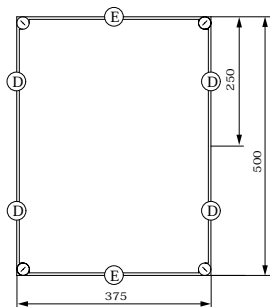

**Isolerstoffkapslinger Type: CI
CI45E...**

Yttermål: 500 x 375 x 225 mm
CI45E-200 - 4132086

Tekniskinformasjon:

Svekkinger for PG-nipler og flenser
Grå underdel, klart lokk

IP 65, halogenfri makrolon
-40°C - + 120°C kontinuerlig
(Lokkskruer max 85°C)