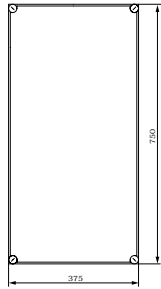

**Isolerstoffkapslinger Type: CI**  
**CI 48...**

Yttermål: 750 x 375 x 275 mm  
 CI48-250 - 4132084

**Tekniskinformasjon:**

Grå underdel, klart lokk, åpne oppe og nede, svekkinger for flenser på siden

P 65, halogenfri makrolon  
 -40°C - + 120°C  
 Kontinuerlig  
 (Lokkskruer max 85°C)