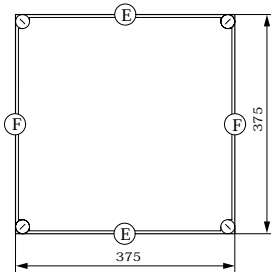

**Isolerstoffkapslinger Type: CI  
CI44E...**

Yttermål: 375 x 375 x 175 mm  
CI44E-150 - 4132081

**Tekniskinformasjon:**

Grå underdel, klart lokk  
Svekkinger for PG-nipler og flenser

IP 65, halogenfri makrolon  
-40°C - + 120°C kontinuerlig  
(Lokkskruer max 85°C)