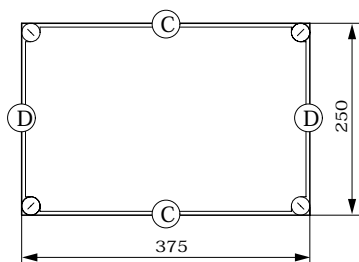

**Isolerstoffkapslinger Type: CI  
CI43E...**

Yttermål: 250 x 375 x 175 mm  
CI43E-150 - 4132078

**Tekniskinformasjon:**

Grå underdel, klart lokk  
Svekkinger for PG-nipler og flenser

IP 65, halogenfri makrolon  
-40°C - + 120°C kontinuerlig  
(Lokkskruer max 85°C)