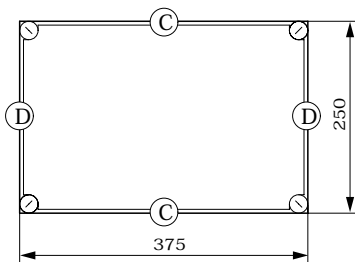

**Isolerstoffkapslinger Type: CI
CI43E...**

Yttermål: 250 x 375 x 150 mm
CI43E-125 - 4132077

Tekniskinformasjon:

Grå underdel, klart lokk
Svekkinger for PG-nipler og flenser

IP 65, halogenfri makrolon
-40°C - + 120°C kontinuerlig
(Lokkskruer max 85°C)