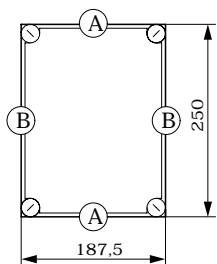

Isolerstoffkapslinger Type: CI
CI 23E...

Yttermål: 250 x 187,5 x 150 mm
 CI23E-150 - 4132076

Tekniskinformasjon:

Grå underdel, klart lokk
 Svekkinger for PG-nipler og flenser

IP 65, halogenfri makrolon
 -40°C - + 120°C kontinuerlig
 (Lokkskruer max 85°C)