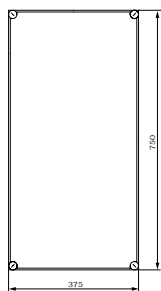

Isolerstoffkapslinger Type: CI
CI 48...

Yttermål: 750 x 375 x 225 mm
 CI48-200 - 4132017

Tekniskinformasjon:

Grå underdel, klart lokk, åpne oppe og nede, svekkinger for flenser på siden

P 65, halogenfri makrolon
 -40°C - + 120°C
 Kontinuerlig
 (Lokkskruer max 85°C)