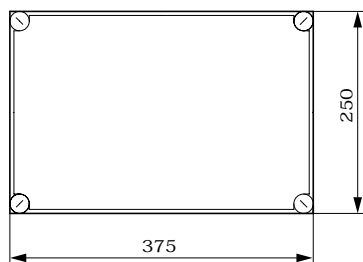

**Isolerstoffkapslinger Type: CI**  
**CI 43...**

Yttermål: 250 x 375 x 175 mm  
 CI43-150 - 4132013

**Tekniskinformasjon:**

Grå underdel, klart lokk, åpne oppe og nede, svekkinger for flenser på siden

P 65, halogenfri makrolon  
 -40°C - + 120°C  
 Kontinuerlig  
 (Lokkskruer max 85°C)