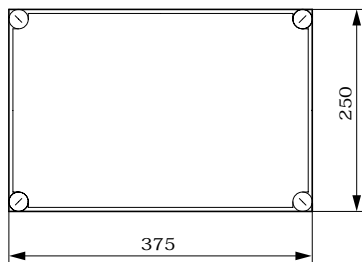

Isolerstoffkapslinger Type: CI CI 43...

Yttermål: 250 x 375 x 150 mm
CI43-125 - 4132012

Teknisk informasjon:

Grå underdel, klart lokk, åpne oppe og nede, svekkinger for flenser på siden

P 65, halogenfri makrolon
-40°C - + 120°C
Kontinuerlig
(Lokkskruer max 85°C)