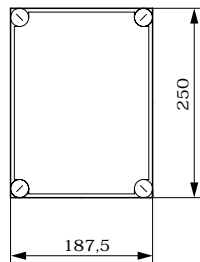

**Isolerstoffkapslinger Type: CI  
CI 23...**

Yttermål: 250 x 187,5 x 150 mm  
CI23-125 - 4132011

**Tekniskinformasjon:**

Grå underdel, klart lokk, åpne oppe og nede, svekkinger for flenser på siden

P 65, halogenfri makrolon  
-40°C - + 120°C  
Kontinuerlig  
(Lokkskruer max 85°C)