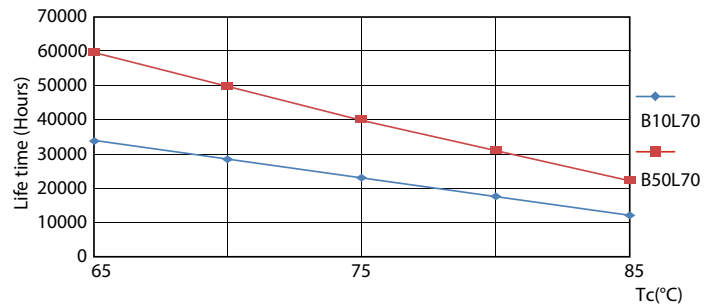

LEDtube MAS SLR 8W G13 1050lm 840-GUL

LEDtube MAS SLR 8W G13 1000lm-LDD

Master Value LEDtube T8

Fotometriske data

LEDtube 220-240V G13 4000k

Levetid

LEDtube MAS SLR 8W 60K LumenVsTc-LMP

LEDtube MAS SLR 8W 60K LifetimeVsTc-LED