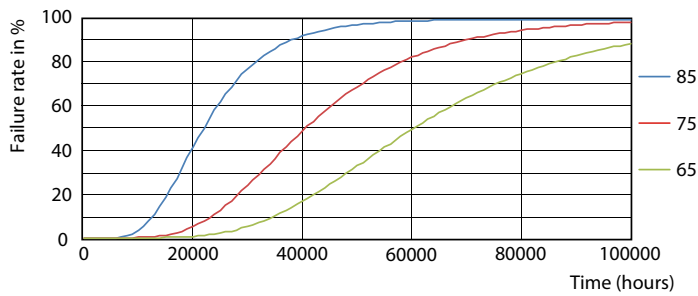

LEDtube MAS SLR 8W G13 1050lm 840-GUL

LEDtube MAS SLR 8W G13 1000lm-LDD

Master Value LEDtube T8

Fotometriske data

LEDtube 220-240V G13 4000k

Levetid

LEDtube MAS SLR 8W 60K LumenVsTc-LMP

LEDtube MAS SLR 8W 60K LifetimeVsTc-LED