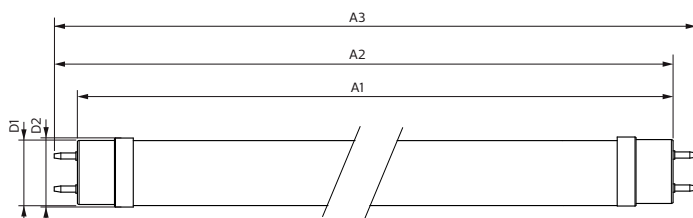

Master Value LEDtube T8

Lyspæremateriale	Glass
Produktlengde	600 mm
Lyspæreform	Rør, dobbel ende

Godkjenning og bruk

Energieffektivitet, klasse	E
Energisparingsprodukt	Yes
Godkjenningsmerker	RoHS compliance CE merke KEMA Keur certificate
Energiforbruk kWh/1000 t	8 kWh
EPREL-registreringsnummeret er:	403610

Produktdata

Fullstendig produktkode	871869964681300

Produktnavn for bestilling	MASTER LEDtube VLE 600mm HO 8W 840 T8
EAN/UPC – produkt	8718699646813
Bestillingskode	64681300
Lokal bestillingskode	3821559
SAP-teller – antall per pakke	1
SAP-teller – pakker per utvendige	10
SAP-materialer	929002021202
Nettovekt (stykk)	0,120 kg

Målskisse

Product	D1	D2	A1	A2	A3
MASTER LEDtube VLE 600mm HO 8W 840 T8	25,8 mm	28 mm	588,5 mm	595,5 mm	602,5 mm

TLED 2ft 220-240V 8-18W 1050lm 4000K G13

Fotometriske data

OSRAM Photonics AG | Nürnberg, DE | Page 11