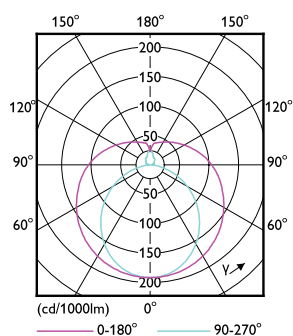

Målskisse

Product	D1	D2	A1	A2	A3
MASTER LEDtube VLE 600mm HO 8W 840 T8	25,8 mm	28 mm	588,5 mm	595,5 mm	602,5 mm

TLED 2ft 220-240V 8-18W 1050lm 4000K G13

Fotometriske data

OSRAM Photonics AG | Nürnberg, DE | Page 11