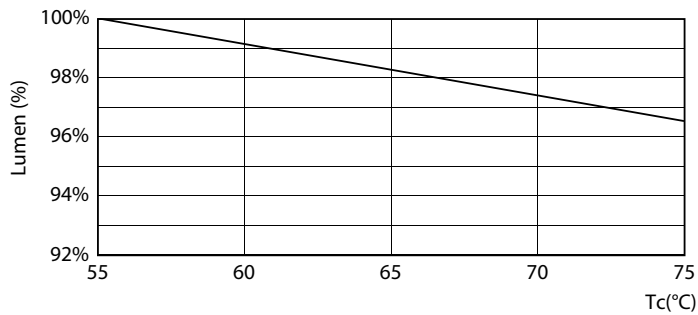

LEDtube MAS SLR 8W G13 1050lm 840-GUL

LEDtube MAS SLR 8W G13 1000lm-LDD

Master Value LEDtube T8

Fotometriske data

LEDtube 220-240V G13 4000k

Levetid

LEDtube MAS SLR 8W 60K LumenVsTc-LMP

LEDtube MAS SLR 8W 60K LifetimeVsTc-LED