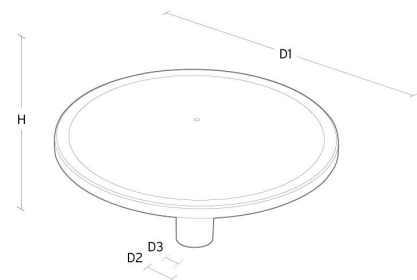

Materialer og overflater

Materiale: Aluminium, trykkstøpt
 Avskjermingens materiale: Polycarbonat (PC)

Montering/Tilkobling

Montering: Mast - topp (Ø60mm), Utendørs
 Kabel: Kabel 2x1mm² 6m
 Vindprojisert areal: 0,0775m² - Max 10 kg

Dimensjoner

Høyde (mm) H: 291
 Diameter (mm) D: 600
 Vekt (kg) brutto/netto: 10.9 / 7.6

Forpakning

Forpakkingsstørrelse (mm): 635 x 635 x 330

7 0 2 1 9 8 6 4 1 9 6 5 8