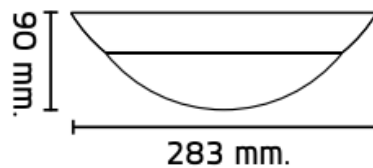

Elnummer	Farge
33 452 30	Hvit

Tekniske data

Lyskilde	LED modul 10W 3000K 900 lumen
Utskiftbar LED plate	Ja, sneppfunksjon og hurtigklemme
Levetid	50.000 timer L70
Totaleffekt	11W
Lysutbytte	600 lumen effektivt ut av skjerm
Energiklasse	A+ på LED lyskilde/LED plate
Spenning	240V
Isolasjonsklasse	Klasse II
Kapslingsklasse	IP44
Materiale armaturstamme	Aluminium
Materiale skjerm	Polykarbonat
Diameter	283mm
Høyde	90mm