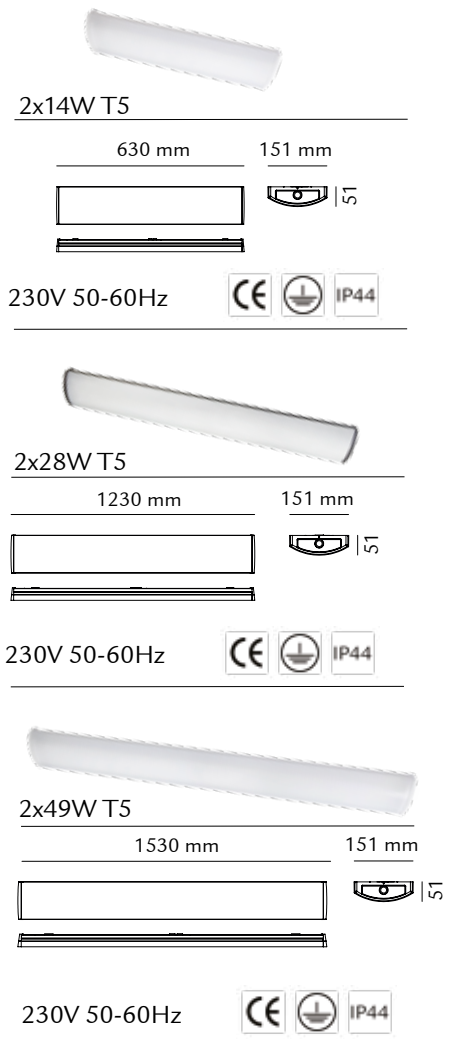

Tekniske Data	2x14W T5	2x28W T5	2x49W T5
Spenning:	230V 50-60Hz	230V 50-60Hz	230V 50-60Hz
Sokkel:	G5	G5	G5
Effekt:	2x14W T5	2x28W T5	2x49W T5
Forkobling:	Elektronisk	Elektronisk	Elektronisk
Kan lysreguleres:	Nei	Nei	Nei
Varm/kald start:	Varm	Varm	Varm
Isolasjonsklasse	KI I	KI I	KI I
IP-grad	IP44	IP44	IP44
Sertifisering	-	-	-
Dokumentasjon	Ok	Ok	Ok
Mål: (mm)			
Lengde:	630	1230	1530
Bredde	151	151	151
Høyde:	51	51	51
Materiale:			
Armaturohus:	Stål	Stål	Stål
Endestykker:	Aluminium	Aluminium	Aluminium
Avskjerming:	Akryl	Akryl	Akryl
Kan leveres med:			
Sensor funksjon	Nei	Ja	Ja
Wireless Modul Opptil 30m innendørs	Nei	Ja	Ja
Mulighet for nødlys (1time)	Nei	Ja	Ja

El-nummer	Beskrivelse
3344708	2x14W HVIT
3344709	2x14W GRAFITT
El-nummer	Beskrivelse
3344666	2x28W HVIT
3344668	2x28W HVIT OPAL SENSOR
3344688	2x28W HVIT SENSOR WIRELESS
3344689	2x28W HVIT WIRELESS
3344726	2X28W HVIT SENSOR NØDLYS
3344727	2X28W HVIT SENSOR WIRELESS NØDLYS
3344728	2X28W HVIT WIRELESS NØDLYS
3344729	2X28W HVIT NØDLYS
3344670	2x28W GRAFITT
3344672	2x28W GRAFITT SENSOR
3344692	2x28W GRAFITT SENSOR WIRELESS
3344693	2x28W GRAFITT WIRELESS
3344730	2X28W GRAFITT SENSOR NØDLYS
3344731	2X28W GRAFITT SENSOR WIRELESS NØDLYS
3344732	2X28W GRAFITT WIRELESS NØDLYS
3344733	2X28W GRAFITT NØDLYS