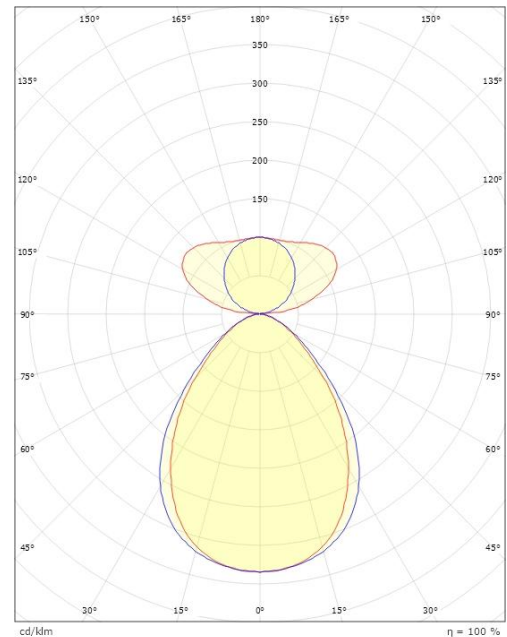

Lengde (mm) L: 1235
Bredde (mm) W: 166
Høyde (mm) H: 58
Vekt (kg) brutto/netto: 5.15 / 4.65

Forpakning

Forpakkingsstørrelse (mm): 1255 x 180 x 72

7 0 2 1 9 8 2 1 2 8 0 4 2