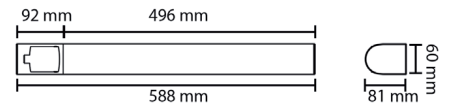

FDV dokument

Onnline Bad IP44

Klassisk speilarmatur i kompakt utførelse. Opal skjerm, stamme i hvitlakert aluminiumsprofil. LEDmodul og driver er montert på en verktøyløst utskiftbar plate med hurtigkobling for rask montasje og forenklet service.

Elnummer	Produkt	Farge
33 219 91	Onnline Bad IP44	Hvit
Teknisk beskrivelse		
Effekt	10W	
Lysstyrke	800 lm	
Fargegjengivelse (Ra)	>90	
Fargetemperatur	3000K	
SDCM	3	
Kapslingsgrad	IP44	
Sokkel	Integrert LED	
Lyskilde	LED	
Dlmbar	Nei	
Sensor	Nei	
Materiale	Aluminium	
Avskjerming	Plast, opalfarget	
Isolasjonsklasse	I (1)	
Farge	Hvit	
Vedlikehold	Vaskes/tørkes over med fuktig klut.	
Retur / Deponi	Produktet er å betrakte som spesialavfall og skal leveres til godkjent avfallsdeponi. Leverandøren har avtale med returselskapet Renas AS.	

Mål

Lengde	588 mm
Bredde	81 mm
Høyde	60 mm

Leverandør

Onninen AS
Høgslundveien 49, 2020 Skedsmokorset
Postboks 117, 2021 Skedsmokorset
Tlf. +47 06 706 www.onninen.no

Onnline Bad IP44
23/9-19