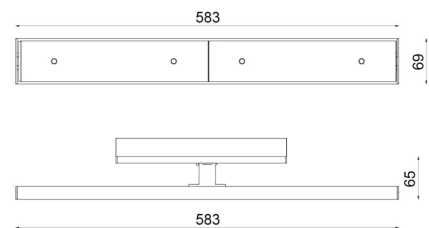

### Montering/Tilkobling

Montering: Utenpåliggende, Innendørs  
Tilkobling: ShopLine skinne (adapter inkludert)

### Dimensjoner

Lengde (mm) L: 583  
Bredde (mm) W: 69  
Høyde (mm) H: 69  
Vekt (kg) brutto/netto: 1.14 / 0.91

### Forpakning

Forpakkingsstørrelse (mm): 600 x 85 x 120

7 0 2 1 9 8 6 0 7 0 4 4 6