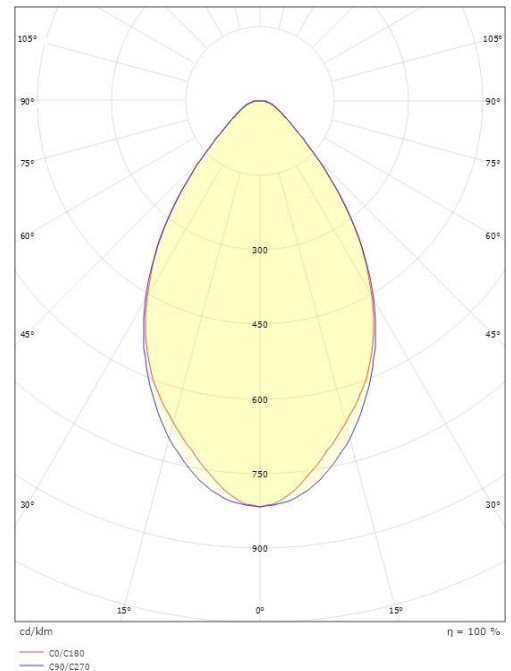

Arena 600

Arena 600 3-T Sort Medium 3420lm 3000K Ra>90 Ikke dimbar

El-nummer: 3317949
EAN: 7021986070446
SG artikkelnr: 607044

Elektrisk

System effekt (W): 26W
Spennning: 220-240V
Frekvens (Hz): 50/60Hz
Maks. armaturer per sikring: B10: 32, B16: 50, C10: 52, C16: 85

Lysteknikk

Type lyskilde: LED
Effektiv lysstrøm (lm): 3420lm
Lysutbytte: 132 lm/W
Farge temperatur: 3000K
Fargegjengivelse (Ra/CRI): Ra>90
MacAdams faktor: SDCM: 3
Levetid: L90/B10>100.000
Lysstråling: Direkte
Lysspredning: 60°
UGR: UGR<25
Synlig flimmer (PstLM): 0.02
Stroboskopisk flimmer (SVM): 0
Fotobiologisk sikkerhet: RG 1

Styring

Styring: Ikke dimbar
Driver: 750mA

Beskyttelse

Isolasjonsklasse: Klasse II SELV
IP Klasse: IP20

Energi og godkjenning

Inneholder lyskilde med energiklasse: C
Breeam: Oppfyller Hea 01 krav til flimmerfri belysning (In-Use: Hea 05)

Materialer og overflater

Materiale: Aluminium
Avskjermingens materiale: Akryl (PMMA)

Montering/Tilkobling

Montering: Utenpåliggende, Innendørs
Tilkobling: ShopLine skinne (adapter inkludert)

Dimensjoner

Lengde (mm) L: 583
Bredde (mm) W: 69
Høyde (mm) H: 69
Vekt (kg) brutto/netto: 1.14 / 0.91

Forpakning

Forpakkingsstørrelse (mm): 600 x 85 x 120

7 0 2 1 9 8 6 0 7 0 4 4 6