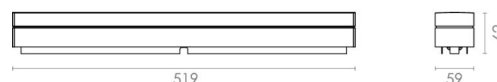

Montering: Utenpåliggende, Innendørs
Tilkobling: Hurtigklemme

Dimensjoner

Bredde (mm) W: 519
Høyde (mm) H: 59
Dybde (D): 62
Vekt (kg) brutto/netto: 0.898 / 0.799

Forpakning

Forpakkingsstørrelse (mm): 528 x 65 x 65