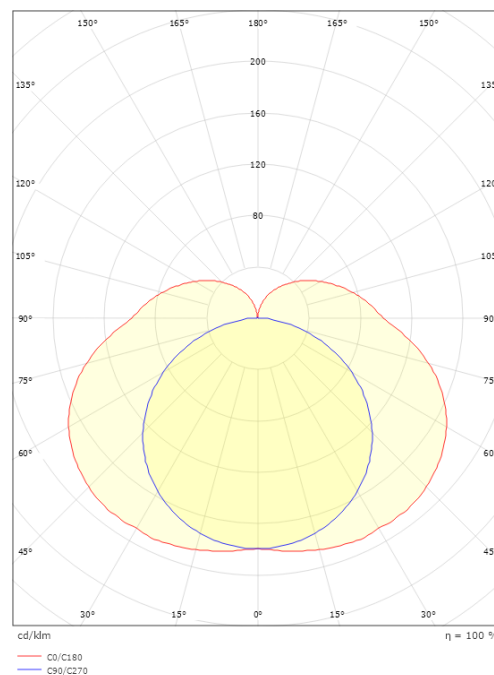

Type lyskilde: LED
Effektiv lysstrøm (lm): 1490lm
Effekt: 93 lm/W
Fargetemperatur: 2700K
Lysstråling: Direkte
Optikk: Akryl diffuser

Styring

Styring: Faseavsnitt

Beskyttelse

Isolasjonsklasse: Klasse II
IK Klasse: IK05
IP Klasse: IP44 (horisontalt montert) / IP20 (vertikal montert)

Montering: Utenpåliggende, Innendørs
Tilkobling: Hurtigklemme

Dimensjoner

Bredde (mm) W: 519
Høyde (mm) H: 59
Dybde (D): 62
Vekt (kg) brutto/netto: 0.898 / 0.799

Forpakning

Forpakkingsstørrelse (mm): 528 x 65 x 65