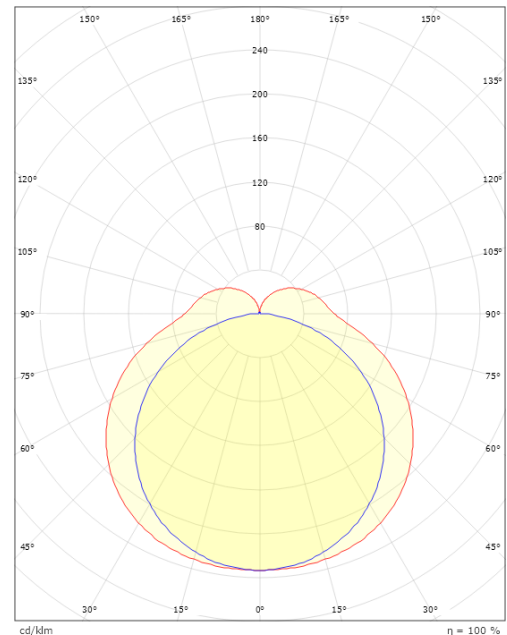

Dimensjoner

Lengde (mm) L: 1200
Bredde (mm) W: 72
Høyde (mm) H: 76
Vekt (kg) brutto/netto: 1.9 / 1.65

Forpakning

Forpakkingsstørrelse (mm): 1223 x 76 x 88

H (m)	Minor movements		Major movements	
	X1 (m)	Y1 (m)	X2 (m)	Y2 (m)
2.4	1.9	2.9	2.9	4.3
3	2.4	3.6	3.6	5.4

cd/klm $\eta = 100\%$

— C0/C180
— C90/C270

7 0 2 1 9 8 1 1 3 1 2 7 2