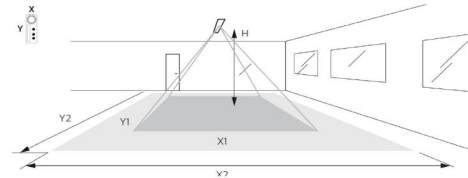

Dimensjoner

Lengde (mm) L: 1200
Bredde (mm) W: 72
Høyde (mm) H: 76
Vekt (kg) brutto/netto: 1.9 / 1.65

Forpakning

Forpakkingsstørrelse (mm): 1223 x 76 x 88

H (m)	Minor movements		Major movements	
	X1 (m)	Y1 (m)	X2 (m)	Y2 (m)
2.4	1.9	2.9	2.9	4.3
3	2.4	3.6	3.6	5.4