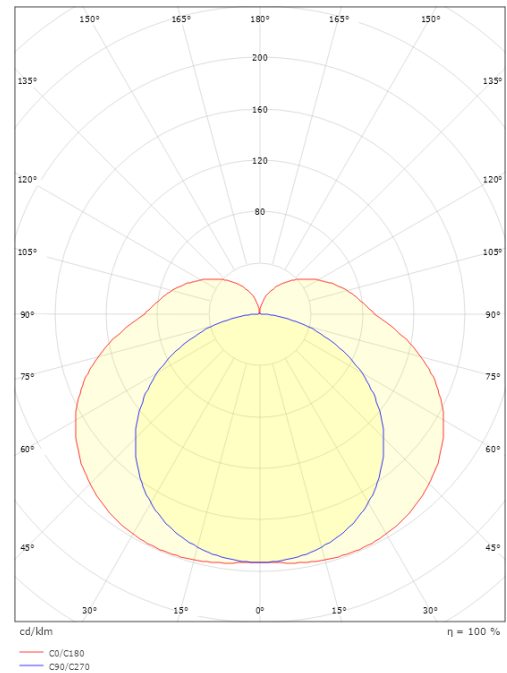

Prelude Square

Prelude Square Hvit 1530lm 2700K Ra>90 PIR Sensor

El-nummer: 3303434
EAN: 7021981113742
SG artikkelnr: 111374

Elektrisk

Systemeffekt (W): 13W
Spennning: 220-240V
Frekvens (Hz): 50/60Hz
Maks. armaturer per sikring: B10: 19, B16: 30, C10: 31, C16: 51

Lysteknikk

Type lyskilde: LED
Effektiv lysstrøm (lm): 1530lm
Effekt: 118 lm/W
Fargetemperatur: 2700K
Fargegjengivelse (Ra/CRI): Ra>90
MacAdams faktor: SDCM: 3
Levetid: L80/B10>100.000
Lysstråling: Direkte
Optikk: Akryl diffuser

Styring

Styring: PIR Sensor

Beskyttelse

Isolasjonsklasse: Klasse II
IK Klasse: IK05
IP Klasse: IP44 (horisontalt montert) / IP20 (vertikal montert)

Energi og godkjenning

Inneholder lyskilde med energiklasse: D
Breeam: Oppfyller Hea 01 krav til flimmerfri belysning (In-Use: Hea 05)

Materialer og overflater

Materiale: Aluminium
Farge: Hvit RAL 9003
Avskjermingens materiale: Akryl (PMMA)

Montering/Tilkobling

Montering: Utenpåliggende, Innendørs
Tilkobling: Hurtigklemme

Dimensjoner

Bredde (mm) W: 615
Høyde (mm) H: 59
Dybde (D): 62
Vekt (kg) brutto/netto: 1.21 / 1.068

Forpakning

Forpakkingsstørrelse (mm): 625 x 77 x 65

7 0 2 1 9 8 1 1 1 3 7 4 2