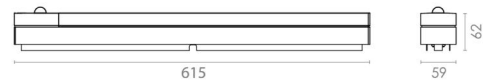

7 0 2 1 9 8 1 1 1 3 7 4 2