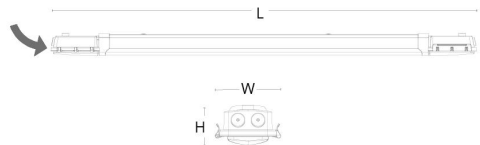

Farm 66

Farm 66 1500 Grå 5860lm 4000K Ra>80 DALI-2 / Push Dim

El-nummer: 3302974
EAN: 7021981200121
SG artikkelnr: 120012

Elektrisk

System effekt (W): 43W
Spennning: 220-240V
Frekvens (Hz): 50/60Hz
Maks. armaturer per sikring: B10: 15, B16: 24, C10: 25, C16: 40
PE Lekkasje strøm (mA): 0.32

Lysteknikk

Type lyskilde: LED
Effektiv lysstrøm (lm): 5860lm
Lysutbytte: 136 lm/W
Kan programmeres med CLO: Ja (påvirker lm utbytte)
Farge temperatur: 4000K
Fargegjengivelse (Ra/CRI): Ra>80
MacAdams faktor: SDCM: 3
Levetid: L90/B50>50.000
Minimum omgivelsestemperatur: -25°C
Lysstråling: Direkte
Optikk: Opal
UGR: UGR<28

Styring

Styring: DALI-2 / Push Dim

Beskyttelse

Isolasjonsklasse: Klasse I
IK Klasse: IK08
IP Klasse: IP66
Glødetrådtestet: 850°C - 30s

Energi og godkjenning

Inneholder lyskilde med energiklasse: C
Breeam: Oppfyller Hea 01 krav til flimmerfri belysning (In-Use: Hea 05)
Næringsmiddelgodkjent (IFS og HACCP): Ja

Materialer og overflater

Materiale: PC med ammoniakbeskyttende belegg, endestykker i ASA
Farge: Grå
Avskjermingens materiale: Polycarbonat (PC)

Montering/Tilkobling

Montering: Utenpåliggende, Innendørs
Modul: 1500
Tilkobling: 7 pol hurtigklemme med 5x2,5mm² (+DALI) gjennomgangskobling

Dimensjoner

Lengde (mm) L: 1460
Bredde (mm) W: 112
Høyde (mm) H: 67
Vekt (kg) brutto/netto: 2.236 / 1.885

Forpakning

Forpakkingsstørrelse (mm): 1466 x 114 x 71

7 0 2 1 9 8 1 2 0 0 1 2 1