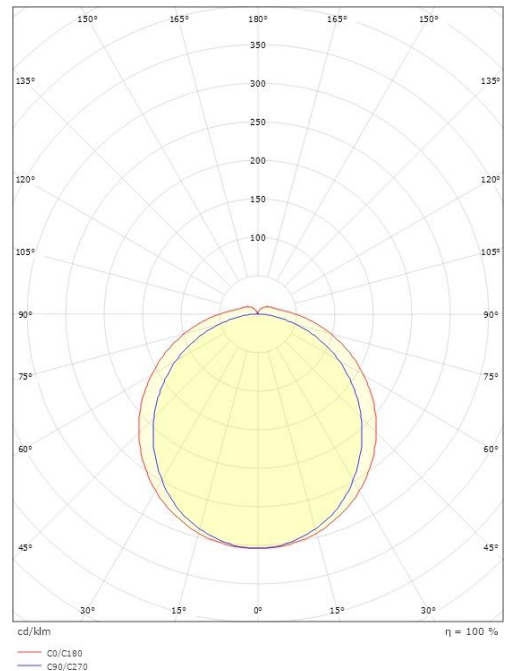

Farm 66

Farm 66 1500 Grå 5860lm 4000K Ra>80 DALI-2 / Push Dim

El-nummer: 3302974
EAN: 7021981200121
SG artikkelnr: 120012

Elektrisk

System effekt (W): 43W
Spennning: 220-240V
Frekvens (Hz): 50/60Hz
Maks. armaturer per sikring: B10: 15, B16: 24, C10: 25, C16: 40
PE Lekkasje strøm (mA): 0.32

Lysteknikk

Type lyskilde: LED
Effektiv lysstrøm (lm): 5860lm
Lysutbytte: 136 lm/W
Kan programmeres med CLO: Ja (påvirker lm utbytte)
Farge temperatur: 4000K
Fargegjengivelse (Ra/CRI): Ra>80
MacAdams faktor: SDCM: 3
Levetid: L90/B50>50.000
Minimum omgivelsestemperatur: -25°C
Lysstråling: Direkte
Optikk: Opal
UGR: UGR<28

Styring

Styring: DALI-2 / Push Dim

Beskyttelse

Isolasjonsklasse: Klasse I
IK Klasse: IK08
IP Klasse: IP66
Glødetrådtestet: 850°C - 30s

Energi og godkjenning

Inneholder lyskilde med energiklasse: C
Breeam: Oppfyller Hea 01 krav til flimmerfri belysning (In-Use: Hea 05)
Næringsmiddelgodkjent (IFS og HACCP): Ja

Materialer og overflater

Materiale: PC med ammoniakbeskyttende belegg, endestykker i ASA
Farge: Grå
Avskjermingens materiale: Polycarbonat (PC)

Montering/Tilkobling

Montering: Utenpåliggende, Innendørs
Modul: 1500
Tilkobling: 7 pol hurtigklemme med 5x2,5mm² (+DALI) gjennomgangskobling

Dimensjoner

Lengde (mm) L: 1460
Bredde (mm) W: 112
Høyde (mm) H: 67
Vekt (kg) brutto/netto: 2.236 / 1.885

Forpakning

Forpakkingsstørrelse (mm): 1466 x 114 x 71

7 0 2 1 9 8 1 2 0 0 1 2 1