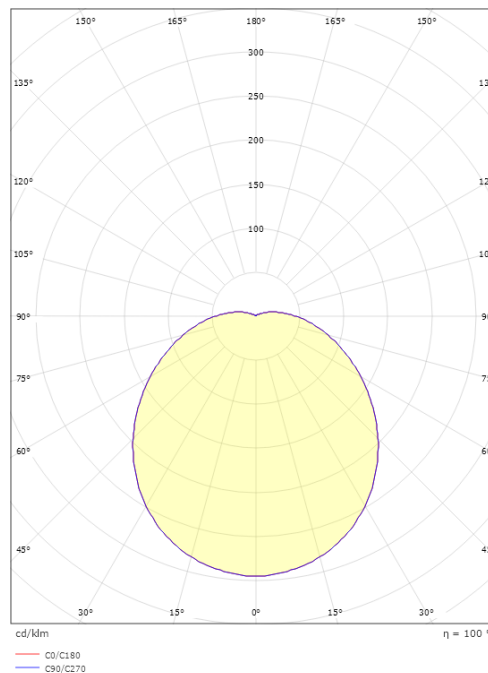

Orion Sort 800lm 2700K Ra>80 Faseavsnitt

El-nummer: 3300588
 EAN: 7021982121050
 SG artikkelnr: 212105

Elektrisk

Systemeffekt (W): 10W
 Spenning: 220-240V

Lysteknikk

Type lyskilde: LED
 Effektiv lysstrøm (lm): 800lm
 Effekt: 80 lm/W
 Fargetemperatur: 2700K
 Fargegjengivelse (Ra/CRI): Ra>80
 MacAdams faktor: SDCM: 3
 Levetid: L70/B10>50.000
 Lysstråling: Direkte
 Optikk: Opal
 Lysspredning: 110°
 Fotobiologisk sikkerhet: RG 0

Høyde (mm) H: 87
 Diameter (mm) D: 300
 Vekt (kg) brutto/netto: 1.08 / 0.9

Forpakning

Forpakkingsstørrelse (mm): 310 x 310 x 95

7 0 2 1 9 8 2 1 2 1 0 5 0