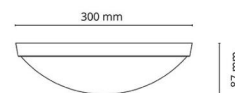

Orion Sort 800lm 2700K Ra>80 Faseavsnitt

El-nummer: 3300588
 EAN: 7021982121050
 SG artikkelnr: 212105

Elektrisk

Systemeffekt (W): 10W
 Spenning: 220-240V

Lysteknikk

Type lyskilde: LED
 Effektiv lysstrøm (lm): 800lm
 Effekt: 80 lm/W
 Fargetemperatur: 2700K
 Fargegjengivelse (Ra/CRI): Ra>80
 MacAdams faktor: SDCM: 3
 Levetid: L70/B10>50.000
 Lysstråling: Direkte
 Optikk: Opal
 Lysspredning: 110°
 Fotobiologisk sikkerhet: RG 0

Høyde (mm) H: 87
 Diameter (mm) D: 300
 Vekt (kg) brutto/netto: 1.08 / 0.9

Forpakning

Forpakkingsstørrelse (mm): 310 x 310 x 95

7 0 2 1 9 8 2 1 2 1 0 5 0