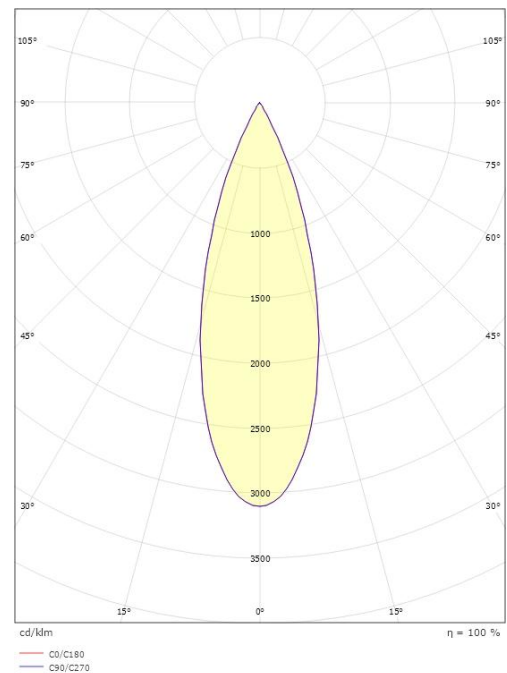

Tube Eco Pendel

Tube Eco Pendel Sort 2420lm 4000K Ra>90 Faseavsnitt

El-nummer: 3249830
EAN: 7021983144942
SG artikkelnr: 314494

Elektrisk

System effekt (W): 23W
Spennning: 220-240V
Maks. armaturer per sikring: B10: 19, B16: 30, C10: 31, C16: 51

Lysteknikk

Type lyskilde: LED
Effektiv lysstrøm (lm): 2420lm
Lysutbytte: 105 lm/W
Farge temperatur: 4000K
Fargegjengivelse (Ra/CRI): Ra>90
MacAdams faktor: SDCM: 2
Levetid: L90/B10>100.000
Lysstråling: Direkte
Optikk: Reflektor
Lysspredning: 32°

Styring

Styring: Faseavsnitt

Beskyttelse

Isolasjonsklasse: Klasse II
IP Klasse: IP20

Energi og godkjenning

Inneholder lyskilde med energiklasse: D
Breeam: Oppfyller Hea 01 krav til flimmerfri belysning (In-Use: Hea 05)

Materialer og overflater

Materiale: Aluminium
Avskjermings materiale: Aluminium / PC Polycarbonat

Montering/Tilkobling

Montering: Utenpåliggende, Innendørs
Modul: Pendel
Kabel: Kabel 3m

Dimensjoner

Lengde (mm) L: 92
Bredde (mm) W: 92
Høyde (mm) H: 222
Vekt (kg) brutto/netto: 1.332 / 1.208

Forpakning

Forpakkingsstørrelse (mm): 100 x 100 x 320

7 021983144942