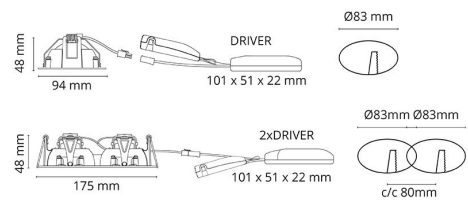

### Montering/Tilkobling

Montering: Innfelling, Innendørs  
Tilkobling: 5 pol Linect / hurtigklemme

### Dimensjoner

Lengde (mm) L: 95  
Bredde (mm) W: 95  
Høyde (mm) H: 50  
Innfellingsdiameter (mm): 83  
Innfellingshøyde (mm): 48  
Vekt (kg) brutto/netto: 0.402 / 0.335

### Forpakning

Forpakkingsstørrelse (mm): 130 x 115 x 75

7 0 2 1 9 8 9 0 2 6 0 5 1