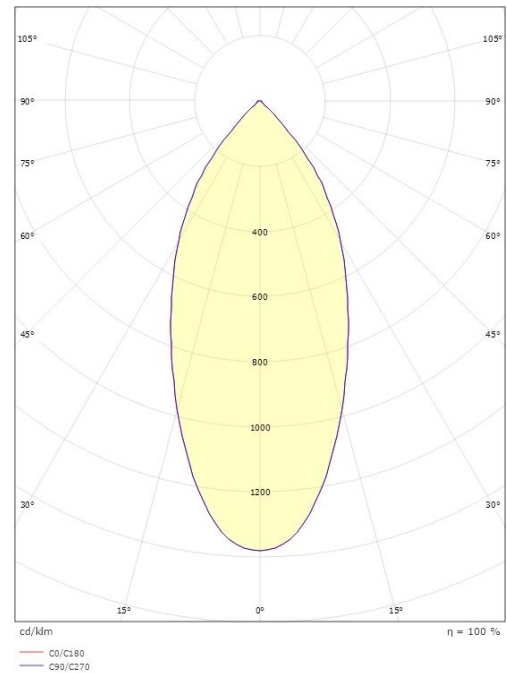

Junistar Lux Square

Junistar Lux Square Sort 580lm 2700K Ra 98 DALI-2

El-nummer: 3236705
EAN: 7021989026051
SG artikkelnr: 902605

Elektrisk

Watt: 7W
System effekt (W): 8W
Spenning: 220-240V
Frekvens (Hz): 50/60Hz
Maks. armaturer per sikring: B10: 105, B16: 168, C10: 105, C16: 168

Lysteknikk

Type lyskilde: LED
Effektiv lysstrøm (lm): 580lm
Lysutbytte: 73 lm/W
Farge temperatur: 2700K
Fargegjengivelse (Ra/CRI): Ra 98
MacAdams faktor: SDCM: 1
Levetid: L90/B10>100.000
Lysstråling: Direkte
Optikk: Reflektor
Lysspredning: 42°
UGR: UGR<22

Styring

Styring: DALI-2

Beskyttelse

Isolasjonsklasse: Klasse II SELV
IP Klasse: IP44/IP20

Energi og godkjenning

Inneholder lyskilde med energiklasse: F
Breeam: Oppfyller Hea 01 krav til flimmerfri belysning (In-Use: Hea 05)

Materialer og overflater

Materiale: Aluminium
Farge: Sort RAL 9004
Avskjermingens materiale: Herdet glass

Montering/Tilkobling

Montering: Innfelling, Innendørs
Tilkobling: 5 pol Linect / hurtigklemme

Dimensjoner

Lengde (mm) L: 95
Bredde (mm) W: 95
Høyde (mm) H: 50
Innfellingsdiameter (mm): 83
Innfellingshøyde (mm): 48
Vekt (kg) brutto/netto: 0.402 / 0.335

Forpakning

Forpakkingsstørrelse (mm): 130 x 115 x 75

7 0 2 1 9 8 9 0 2 6 0 5 1