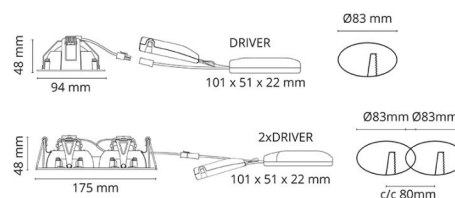

Materialer og overflater

Materiale: Aluminium
Farge: Sort RAL 9004
Avskjermingens materiale: Herdet glass

Montering/Tilkobling

Montering: Innfelling, Innendørs
Tilkobling: Hurtigklemme

Dimensjoner

Lengde (mm) L: 175
Bredde (mm) W: 95
Høyde (mm) H: 50
Innfellingsdiameter (mm): 83
Innfellingshøyde (mm): 48
Vekt (kg) brutto/netto: 0.74 / 0.617

Forpakning

Forpakkingsstørrelse (mm): 235 x 130 x 60

7 0 2 1 9 8 9 0 2 5 9 6 2