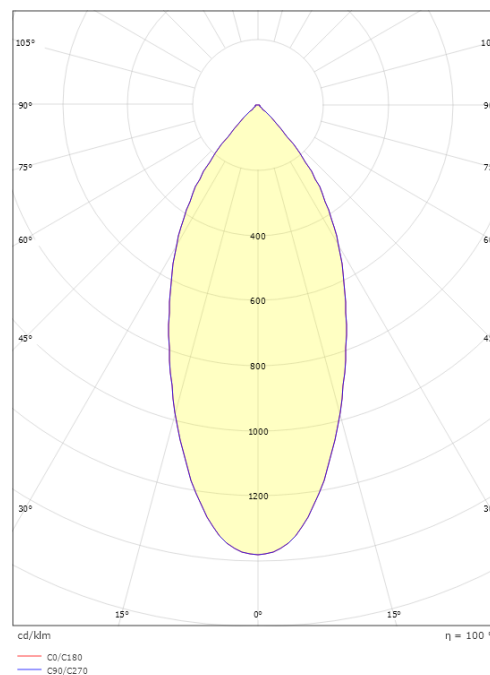

Junistar Lux Square

Junistar Lux Square Sort 2X 1160lm 2700K Ra 98 Faseavsnitt

El-nummer: 3236696
EAN: 7021989025962
SG artikkelnr: 902596
Erstatter: 902233

Elektrisk

Watt: 2x7W
System effekt (W): 17W
Spennning: 220-240V
Frekvens (Hz): 50/60Hz
Maks. armaturer per sikring: B10: 52, B16: 84, C10: 52, C16: 84

Lysteknikk

Type lyskilde: LED
Effektiv lysstrøm (lm): 1160lm
Lysutbytte: 68 lm/W
Farge temperatur: 2700K
Fargegjengivelse (Ra/CRI): Ra 98
MacAdams faktor: SDCM: 1
Levetid: L90/B10>100.000
Lysstråling: Direkte
Optikk: Reflektor
Lysspredning: 42°
UGR: UGR<22

Styring

Styring: Faseavsnitt

Beskyttelse

Isolasjonsklasse: Klasse II SELV
IP Klasse: IP44/IP20

Energi og godkjenning

Inneholder lyskilde med energiklasse: F
Breeam: Oppfyller Hea 01 krav til flimmerfri belysning (In-Use: Hea 05)
Byggvarubedømming: Ja

Materialer og overflater

Materiale: Aluminium
Farge: Sort RAL 9004
Avskjermingens materiale: Herdet glass

Montering/Tilkobling

Montering: Innfelling, Innendørs
Tilkobling: Hurtigklemme

Dimensjoner

Lengde (mm) L: 175
Bredde (mm) W: 95
Høyde (mm) H: 50
Innfellingsdiameter (mm): 83
Innfellingshøyde (mm): 48
Vekt (kg) brutto/netto: 0.74 / 0.617

Forpakning

Forpakkingsstørrelse (mm): 235 x 130 x 60

7 0 2 1 9 8 9 0 2 5 9 6 2