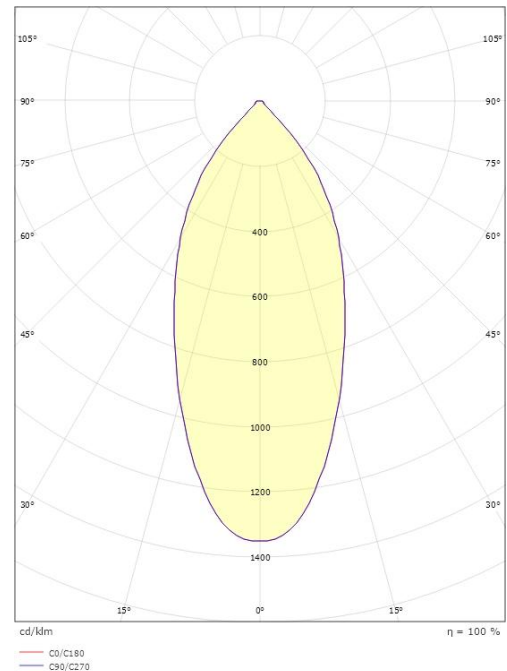

Lengde (mm) L: 95
Bredde (mm) W: 95
Høyde (mm) H: 50
Innfellingsdiameter (mm): 83
Innfellingshøyde (mm): 48
Vekt (kg) brutto/netto: 0.402 / 0.335

Forpakning

Forpakkingsstørrelse (mm): 130 x 115 x 75

7 0 2 1 9 8 9 0 2 5 8 2 5