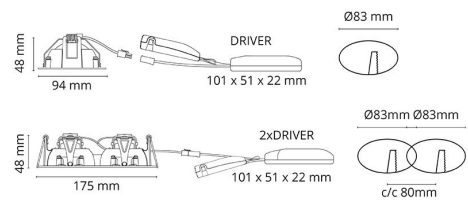

Materialer og overflater

Materiale: Aluminium
Farge: Hvit RAL 9003
Avskjermingens materiale: Herdet glass

Montering/Tilkobling

Montering: Innfelling, Innendørs / Utendørs
Tilkobling: Hurtigklemme

Dimensjoner

Lengde (mm) L: 95
Bredde (mm) W: 95
Høyde (mm) H: 50
Innfellingsdiameter (mm): 83
Innfellingshøyde (mm): 48
Vekt (kg) brutto/netto: 0.402 / 0.335

Forpakning

Forpakkingsstørrelse (mm): 130 x 115 x 75

7 0 2 1 9 8 9 0 2 5 8 2 5