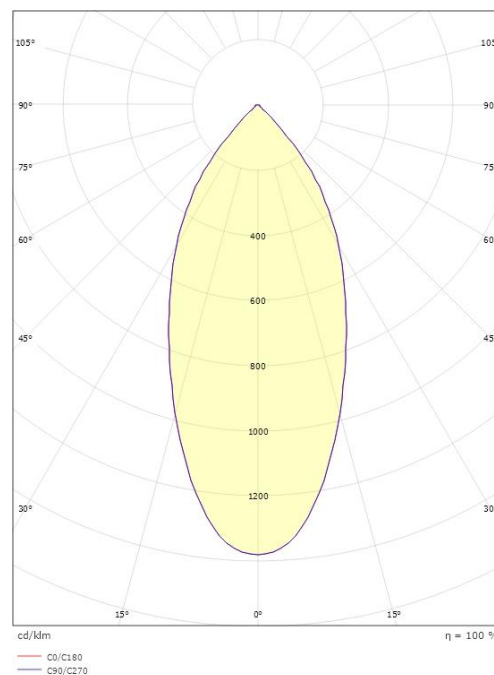

Materialer og overflater

Materiale: Aluminium
Farge: Sort RAL 9004
Avskjermingens materiale: Herdet glass

Montering/Tilkobling

Montering: Innendørs / Utendørs
Tilkobling: Hurtigklemme

Dimensjoner

Lengde (mm) L: 231
Bredde (mm) W: 132
Høyde (mm) H: 65
Vekt (kg) brutto/netto: 1.47 / 1.25

Forpakning

Forpakkingsstørrelse (mm): 240 x 140 x 75

7 0 2 1 9 8 9 0 2 5 4 2