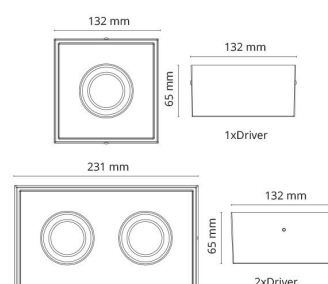

Materialer og overflater

Materiale: Aluminium
Farge: Sort RAL 9004
Avskjermingens materiale: Herdet glass

Montering/Tilkobling

Montering: Innendørs / Utendørs
Tilkobling: Hurtigklemme

Dimensjoner

Lengde (mm) L: 231
Bredde (mm) W: 132
Høyde (mm) H: 65
Vekt (kg) brutto/netto: 1.47 / 1.25

Forpakning

Forpakkingsstørrelse (mm): 240 x 140 x 75

7 0 2 1 9 8 9 0 2 5 4 2