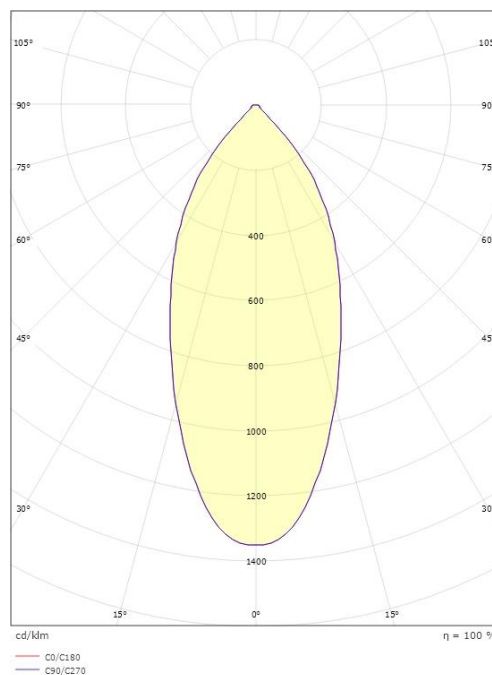

Materialer og overflater

Materiale: Aluminium
Farge: Hvit RAL 9003
Avskjermingens materiale: Herdet glass

Montering/Tilkobling

Montering: Innendørs / Utendørs
Tilkobling: Hurtigklemme

Dimensjoner

Lengde (mm) L: 231
Bredde (mm) W: 132
Høyde (mm) H: 65
Vekt (kg) brutto/netto: 1.47 / 1.25

Forpakning

Forpakkingsstørrelse (mm): 240 x 140 x 75

7 0 2 1 9 8 9 0 2 5 4 9 8