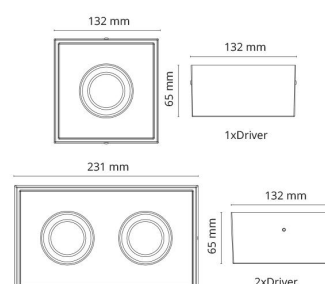

Materialer og overflater

Materiale: Aluminium
Farge: Hvit RAL 9003
Avskjermingens materiale: Herdet glass

Montering/Tilkobling

Montering: Innendørs / Utendørs
Tilkobling: Hurtigklemme

Dimensjoner

Lengde (mm) L: 231
Bredde (mm) W: 132
Høyde (mm) H: 65
Vekt (kg) brutto/netto: 1.47 / 1.25

Forpakning

Forpakkingsstørrelse (mm): 240 x 140 x 75

7 0 2 1 9 8 9 0 2 5 4 9 8