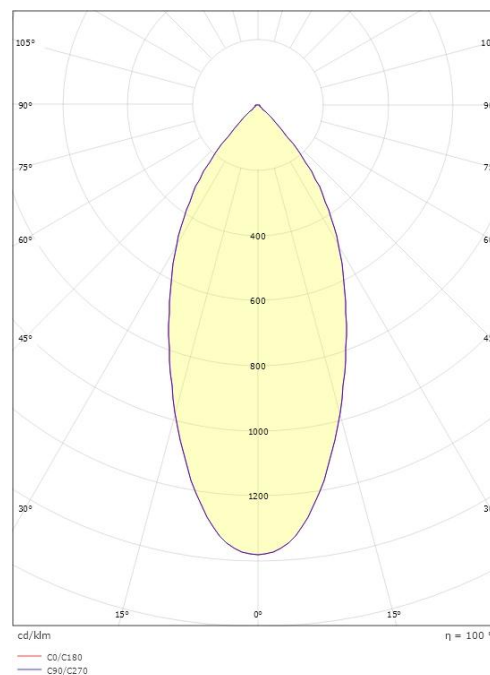

Cube Lux

Cube Lux Sort 590lm 3000K Ra 98 Faseavsnitt

El-nummer: 3236646
EAN: 7021989025467
SG artikkelnr: 902546

Elektrisk

Watt: 7W
System effekt (W): 8W
Spenning: 220-240V
Frekvens (Hz): 50/60Hz
Maks. armaturer per sikring: B10: 105, B16: 168, C10: 105, C16: 168

Lysteknikk

Type lyskilde: LED
Effektiv lysstrøm (lm): 590lm
Lysutbytte: 74 lm/W
Farge temperatur: 3000K
Fargegjengivelse (Ra/CRI): Ra 98
MacAdams faktor: SDCM: 1
Levetid: L90/B10>100.000
Lysstråling: Direkte
Optikk: Reflektor
Lysspredning: 42°
UGR: UGR<22

Styring

Styring: Faseavsnitt

Beskyttelse

Isolasjonsklasse: Klasse I
IP Klasse: IP21

Energi og godkjenning

Inneholder lyskilde med energiklasse: F
Breeam: Oppfyller Hea 01 krav til flimmerfri belysning (In-Use: Hea 05)

Materialer og overflater

Materiale: Aluminium
Farge: Sort RAL 9004
Avskjermingens materiale: Herdet glass

Montering/Tilkobling

Montering: Innendørs / Utendørs
Tilkobling: Hurtigklemme

Dimensjoner

Lengde (mm) L: 132
Bredde (mm) W: 132
Høyde (mm) H: 65
Vekt (kg) brutto/netto: 0.948 / 0.79

Forpakning

Forpakkingsstørrelse (mm): 140 x 140 x 75

7 0 2 1 9 8 9 0 2 5 4 6 7