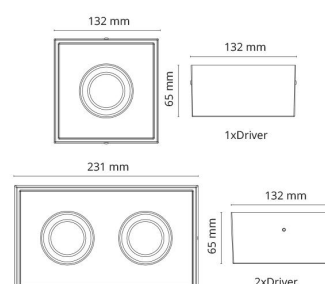

### Dimensjoner

Lengde (mm) L: 132  
Bredde (mm) W: 132  
Høyde (mm) H: 65  
Vekt (kg) brutto/netto: 0.948 / 0.79

### Forpakning

Forpakkingsstørrelse (mm): 140 x 140 x 75

7 0 2 1 9 8 9 0 2 5 4 6 7