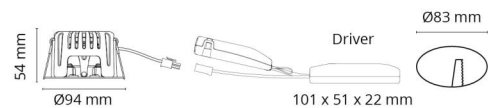

Materialer og overflater

Materiale: Aluminium
Farge: Børstet stål
Avskjermingens materiale: Herdet glass

Montering/Tilkobling

Montering: Innfelling, Innendørs
Tilkobling: Hurtigklemme

Dimensjoner

Høyde (mm) H: 56
Diameter (mm) D: 94
Innfellingsdiameter (mm): 83
Innfellingshøyde (mm): 54
Vekt (kg) brutto/netto: 0.415 / 0.349

Forpakning

Forpakkingsstørrelse (mm): 130 x 115 x 75

cd/km
— C0/C180
— C90/C270

7 0 2 1 9 8 9 0 2 5 2 1 4