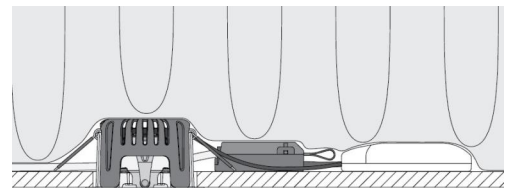

Forpakning

Forpakkingsstørrelse (mm): 130 x 115 x 75

cd/km
— C0/C180
— C90/C270

7 0 2 1 9 8 9 0 2 5 2 1 4