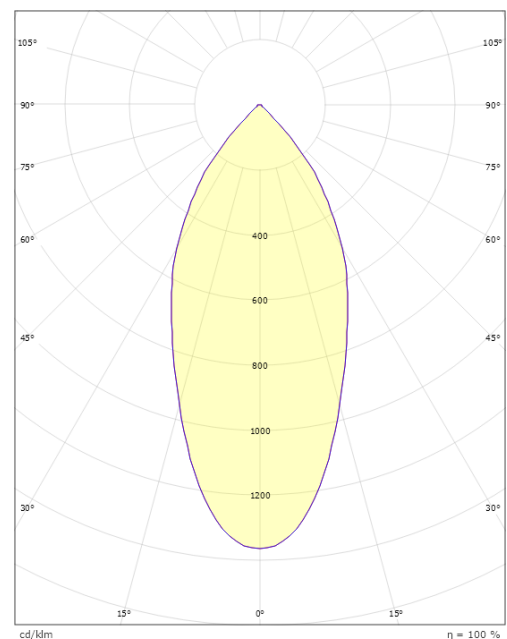

Forpakning

Forpakkingsstørrelse (mm): 130 x 115 x 75

cd/km
— C0/C180
— C90/C270

7 0 2 1 9 8 9 0 2 5 2 1 4