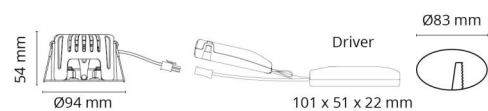

Materialer og overflater

Materiale: Aluminium
Farge: Hvit RAL 9003
Avskjermingens materiale: Herdet glass

Montering/Tilkobling

Montering: Innfelling, Innendørs / Utendørs
Tilkobling: Hurtigklemme

Dimensjoner

Høyde (mm) H: 56
Diameter (mm) D: 94
Innfellingsdiameter (mm): 83
Innfellingshøyde (mm): 54
Vekt (kg) brutto/netto: 0.415 / 0.349

Forpakning

Forpakkingsstørrelse (mm): 130 x 115 x 75

C0/C180
C90/C270

7 0 2 1 9 8 9 0 2 5 1 8 4