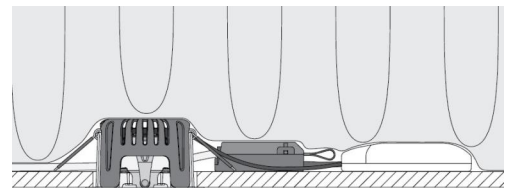

Materialer og overflater

Materiale: Aluminium
Farge: Hvit RAL 9003
Avskjermingens materiale: Herdet glass

Montering/Tilkobling

Montering: Innfelling, Innendørs / Utendørs
Tilkobling: Hurtigklemme

Dimensjoner

Høyde (mm) H: 56
Diameter (mm) D: 94
Innfellingsdiameter (mm): 83
Innfellingshøyde (mm): 54
Vekt (kg) brutto/netto: 0.415 / 0.349

Forpakning

Forpakkingsstørrelse (mm): 130 x 115 x 75

C0/C180
C90/C270

7 0 2 1 9 8 9 0 2 5 1 8 4