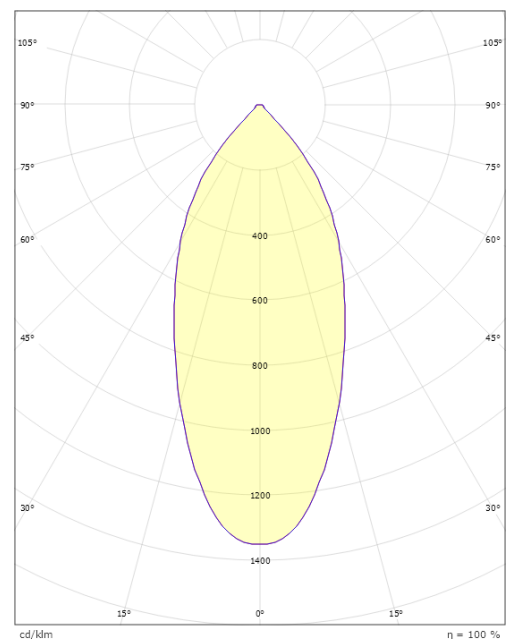

Høyde (mm) H: 56
Diameter (mm) D: 94
Innfellingsdiameter (mm): 83
Innfellingshøyde (mm): 54
Vekt (kg) brutto/netto: 0.415 / 0.349

Forpakning

Forpakkingsstørrelse (mm): 130 x 115 x 75

C0/C180
C90/C270

7 0 2 1 9 8 9 0 2 5 1 8 4