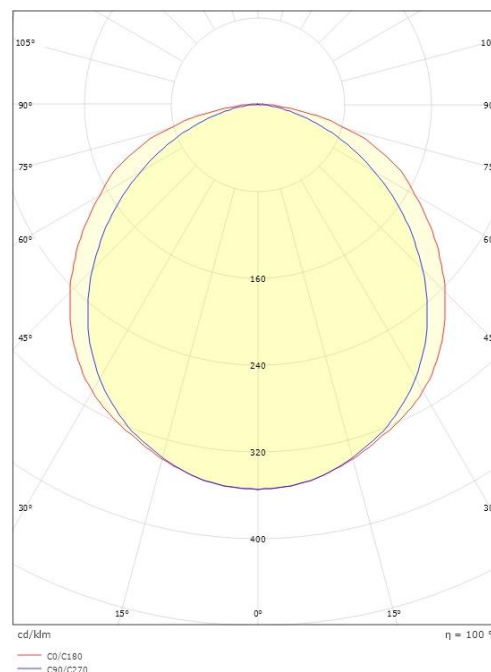

Montering/Tilkobling

Montering: Utenpåliggende, Utendørs
Modul: 5m
Kabel: Kabel 1,5m

Dimensjoner

Lengde (mm) L: 5000
Bredde (mm) W: 12.6
Høyde (mm) H: 7.4
Vekt (kg) brutto/netto: 0.97 / 0.77

Forpakning

Forpakkingsstørrelse (mm): 256 x 260 x 59

7 0 2 1 9 8 3 9 1 4 8 4 2