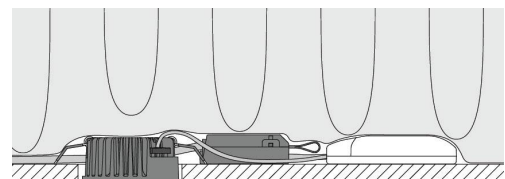

Junistar Eco Outdoor

Junistar Eco Outdoor Sort 620lm 4000K Ra>90 Faseavsnitt

El-nummer: 3205382
EAN: 7021989052418
SG artikkelnr: 905241

Elektrisk

Watt: 6W
System effekt (W): 7W
Spenning: 220-240V
Maks. armaturer per sikring: B10: 105, B16: 168, C10: 105, C16: 168

Lysteknikk

Type lyskilde: LED
Effektiv lysstrøm (lm): 620lm
Lysutbytte: 89 lm/W
Farge temperatur: 4000K
Fargegjengivelse (Ra/CRI): Ra>90
MacAdams faktor: SDCM: 2
Levetid: L90/B10>100.000
Lysstråling: Direkte
Optikk: Reflektor
Lysspredning: 42°
Synlig flimmer (PstLM): 0.06
Stroboskopisk flimmer (SVM): 0.27

Styring

Styring: Faseavsnitt

Beskyttelse

Isolasjonsklasse: Klasse II SELV
IP Klasse: IP44

Energi og godkjenning

Inneholder lyskilde med energiklasse: F
Breeam: Oppfyller Hea 01 krav til flimmerfri belysning (In-Use: Hea 05)

Bestått 60 minutters brannmotstandstest i henhold til EN 1365-2: Ja

Materialer og overflater

Materiale: Aluminium
Farge: Sort RAL 9004
Avskjermingens materiale: Herdet glass

Montering/Tilkobling

Montering: Innfelling, Innendørs / Utendørs
Tilkobling: Hurtigklemme

Dimensjoner

Høyde (mm) H: 40
Diameter (mm) D: 90
Innfellingsdiameter (mm): 68-83
Vekt (kg) brutto/netto: 0.361 / 0.317

Forpakning

Forpakkingsstørrelse (mm): 130 x 115 x 56

cd/klm
— C0/C180
— C90/C270

7 0 2 1 9 8 9 0 5 2 4 1 8