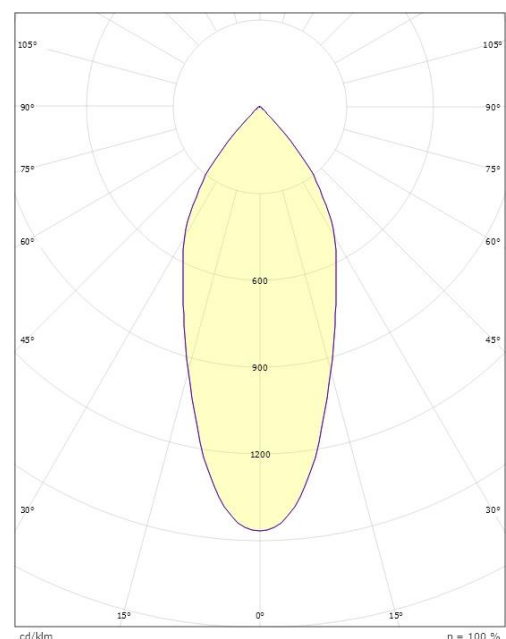

Dimensjoner

Høyde (mm) H: 40
Diameter (mm) D: 90
Innfellingsdiameter (mm): 68-83
Vekt (kg) brutto/netto: 0.361 / 0.317

Forpakning

Forpakkingsstørrelse (mm): 130 x 115 x 56

cd/klm
— C0/C180
— C90/C270

7 0 2 1 9 8 9 0 5 2 4 1 8