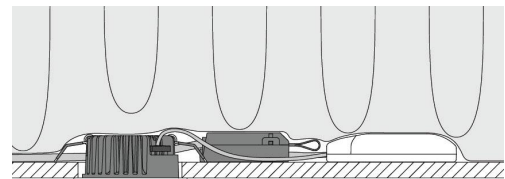

Junistar Eco Outdoor

Junistar Eco Outdoor Sort 590lm 3000K Ra>90 Faseavsnitt

El-nummer: 3205381
EAN: 7021989052401
SG artikkelnr: 905240

Elektrisk

Watt: 6W
System effekt (W): 7W
Spenning: 220-240V
Maks. armaturer per sikring: B10: 105, B16: 168, C10: 105, C16: 168

Lysteknikk

Type lyskilde: LED
Effektiv lysstrøm (lm): 590lm
Lysutbytte: 84 lm/W
Farge temperatur: 3000K
Fargegjengivelse (Ra/CRI): Ra>90
MacAdams faktor: SDCM: 2
Levetid: L90/B10>100.000
Lysstråling: Direkte
Optikk: Reflektor
Lysspredning: 42°
Synlig flimmer (PstLM): 0.06
Stroboskopisk flimmer (SVM): 0.27

Styring

Styring: Faseavsnitt

Beskyttelse

Isolasjonsklasse: Klasse II SELV
IP Klasse: IP44

Energi og godkjenning

Inneholder lyskilde med energiklasse: C
Breeam: Oppfyller Hea 01 krav til flimmerfri belysning (In-Use: Hea 05)

Bestått 60 minutters brannmotstandstest i henhold til EN 1365-2: Ja

Materialer og overflater

Materiale: Aluminium
Farge: Sort RAL 9004
Avskjermingens materiale: Herdet glass

Montering/Tilkobling

Montering: Innfelling, Innendørs / Utendørs
Tilkobling: Hurtigklemme

Dimensjoner

Høyde (mm) H: 40
Diameter (mm) D: 90
Innfellingsdiameter (mm): 68-83
Vekt (kg) brutto/netto: 0.361 / 0.317

Forpakning

Forpakkingsstørrelse (mm): 130 x 115 x 56

cd/klm
— C0/C180
— C90/C270

7 0 2 1 9 8 9 0 5 2 4 0 1