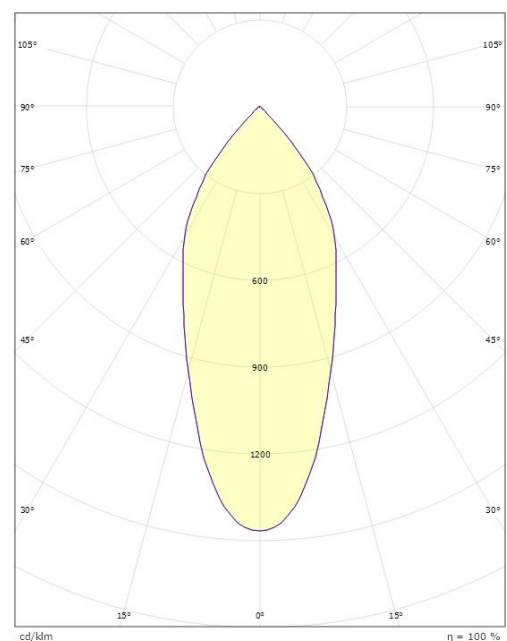

Dimensjoner

Høyde (mm) H: 40
Diameter (mm) D: 90
Innfellingsdiameter (mm): 68-83
Vekt (kg) brutto/netto: 0.361 / 0.317

Forpakning

Forpakkingsstørrelse (mm): 130 x 115 x 56

cd/klm
— C0/C180
— C90/C270

7 0 2 1 9 8 9 0 5 2 4 0 1