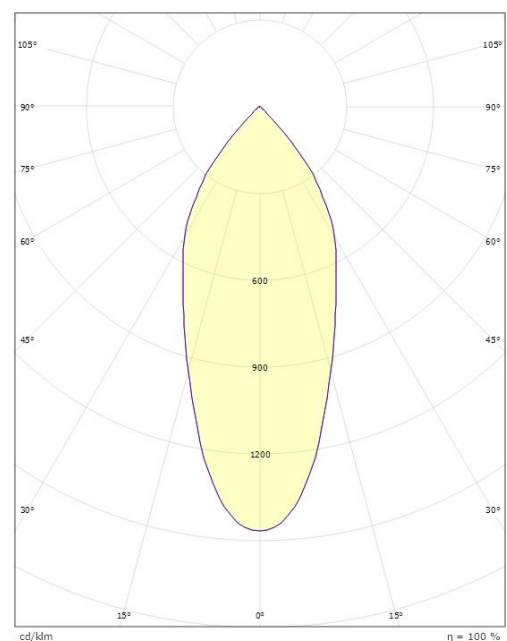

Dimensjoner

Høyde (mm) H: 40
Diameter (mm) D: 90
Innfellingsdiameter (mm): 68-83
Vekt (kg) brutto/netto: 0.361 / 0.317

Forpakning

Forpakkingsstørrelse (mm): 130 x 115 x 56

cd/klm $\eta = 100\%$

— C0/C180
— C90/C270