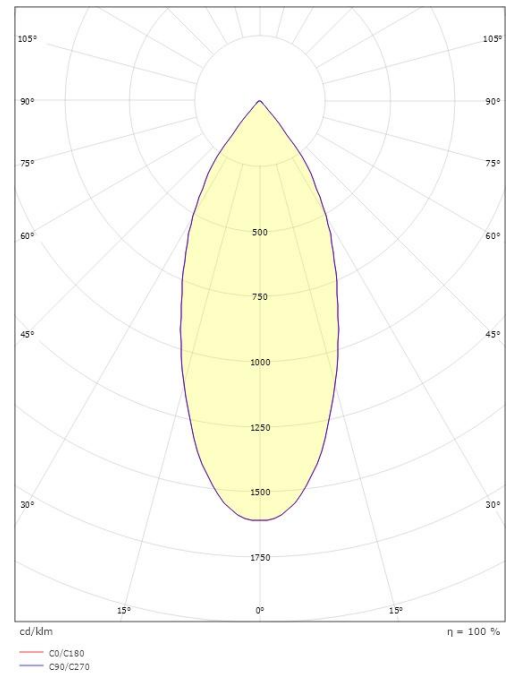

Høyde (mm) H: 53
Diameter (mm) D: 94
Innfellingsdiameter (mm): 83
Innfellingshøyde (mm): 51
Avstand til brennbart materiale (mm): 10mm
Vekt (kg) brutto/netto: 0.46 / 0.43

Forpakning

Forpakkingsstørrelse (mm): 130 x 115 x 85