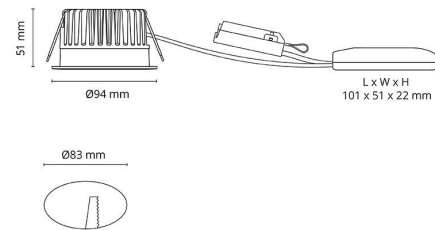

Materialer og overflater

Materiale: Aluminium
Farge: Sort RAL 9004
Avskjermingens materiale: Herdet glass

Montering/Tilkobling

Montering: Innfelling, Innendørs / Utendørs
Tilkobling: Hurtigklemme

Dimensjoner

Høyde (mm) H: 53
Diameter (mm) D: 94
Innfellingsdiameter (mm): 83
Innfellingshøyde (mm): 51
Avstand til brennbart materiale (mm): 10mm
Vekt (kg) brutto/netto: 0.46 / 0.43

Forpakning

Forpakkingsstørrelse (mm): 130 x 115 x 85