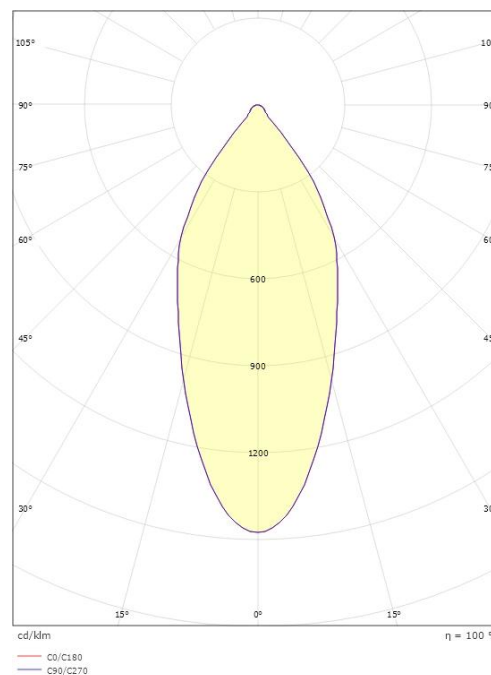

Dimensjoner

Høyde (mm) H: 52
Diameter (mm) D: 90
Innfellingsdiameter (mm): 83
Innfellingshøyde (mm): 51
Avstand til brennbart materiale (mm): 10mm
Vekt (kg) brutto/netto: 0,43 / 0,385

Forpakning

Forpakkingsstørrelse (mm): 130 x 115 x 85