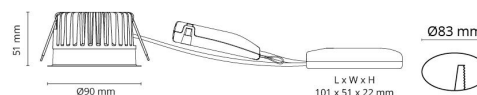

Materialer og overflater

Materiale: Aluminium
Farge: Hvit RAL 9003
Avskjermingens materiale: Herdet glass

Montering/Tilkobling

Montering: Innfelling, Innendørs / Utendørs
Tilkobling: 5 pol Linect / hurtigklemme

Dimensjoner

Høyde (mm) H: 52
Diameter (mm) D: 90
Innfellingsdiameter (mm): 83
Innfellingshøyde (mm): 51
Avstand til brennbart materiale (mm): 10mm
Vekt (kg) brutto/netto: 0,43 / 0,385

Forpakning

Forpakkingsstørrelse (mm): 130 x 115 x 85