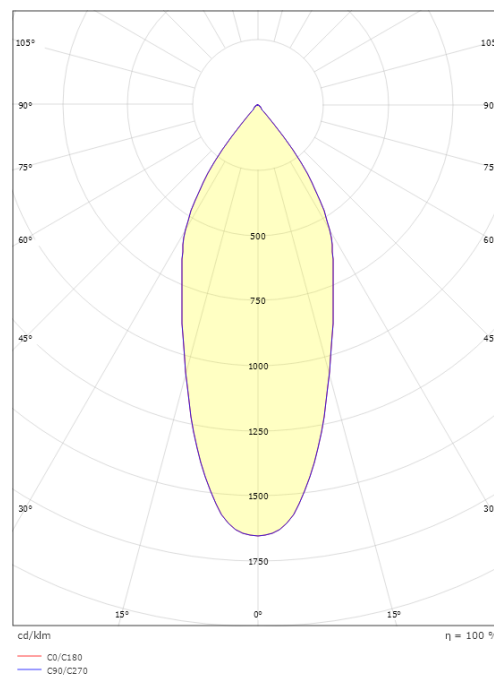

Dimensjoner

Høyde (mm) H: 52
Diameter (mm) D: 90
Innfellingsdiameter (mm): 83
Innfellingshøyde (mm): 51
Avstand til brennbart materiale (mm): 10mm
Vekt (kg) brutto/netto: 0,42 / 0,385

Forpakning

Forpakkingsstørrelse (mm): 130 x 115 x 85