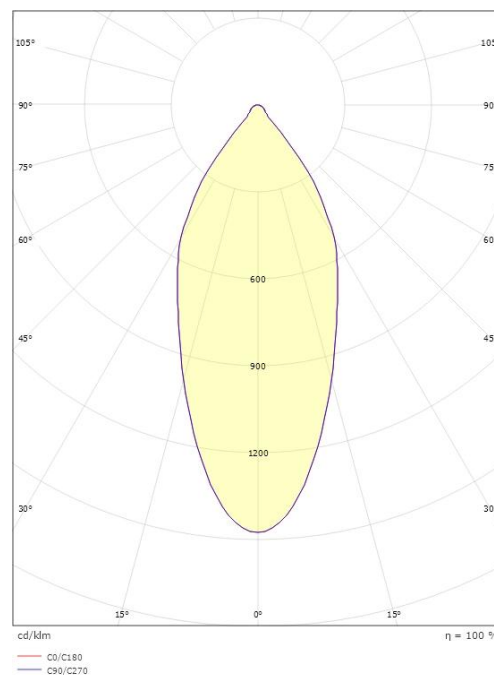

Forpakning

Forpakkingsstørrelse (mm): 130 x 115 x 85