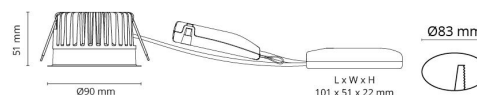

Lysteknikk

Type lyskilde: LED
Effektiv lysstrøm (lm): 830lm
Lysutbytte: 75 lm/W
Farge temperatur: 2700K
Fargegjengivelse (Ra/CRI): Ra 98
MacAdams faktor: SDCM: 2
Levetid: L90/B10 > 100.000
Lysstråling: Direkte
Optikk: Reflektor
Lysspredning: 42°
UGR: UGR < 19
Fotobiologisk sikkerhet: RG 1