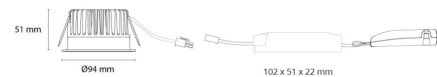

Lysteknikk

Type lyskilde: LED
Effektiv lysstrøm (lm): 850lm
Lysutbytte: 77 lm/W
Farge temperatur: 3000K
Fargegjengivelse (Ra/CRI): Ra 98
MacAdams faktor: SDCM: 2
Levetid: L90/B10>100.000
Lysstråling: Direkte
Optikk: Reflektor
Lysspredning: 42°
UGR: UGR<22
Fotobiologisk sikkerhet: RG 1