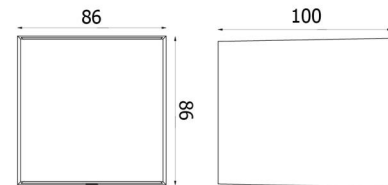

Lysteknikk

Type lyskilde: LED
Effektiv lysstrøm (lm): 400lm
Effekt: 50 lm/W
Fargetemperatur: 4000K
Fargegjengivelse (Ra/CRI): Ra>80
MacAdams faktor: SDCM: 3
Levetid: L70/B50>90.000
Levetid: L80/B10>60.000
Optikk: Linse
Lysspredning: 60°
Synlig flimmer (SVM): 0,06
Stroboskopisk flimmer (SVM): 0,3