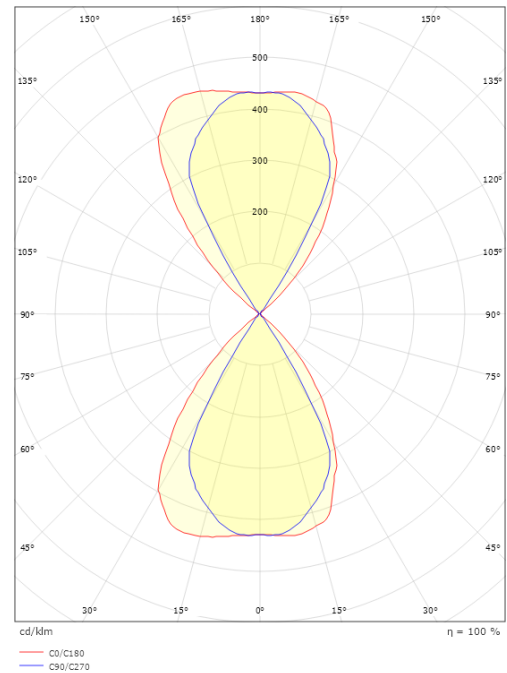

Forpakning

Forpakkingsstørrelse (mm): 90 x 115 x 95