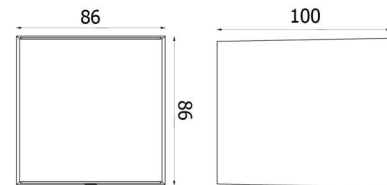

Lysteknikk

Type lyskilde: LED
Effektiv lysstrøm (lm): 380lm
Effekt: 48 lm/W
Fargetemperatur: 2700K
Fargegjengivelse (Ra/CRI): Ra>80
MacAdams faktor: SDCM: 3
Levetid: L70/B50>90.000
Levetid: L80/B10>60.000
Optikk: Linse
Lysspredning: 60°
Synlig flimmer (SVM): 0,06
Stroboskopisk flimmer (SVM): 0,3