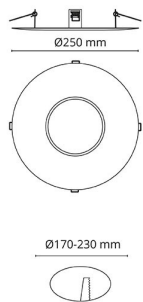

Funksjon: for Exclusive Midi & Jupiter Pro

Materialer og overflater

Materiale: Rustfritt stål
Farge: Hvit RAL 9003 matt

Montering/Tilkobling

Montering: Innendørs / Utendør

Dimensjoner

Diameter (mm) D: 250
Innfellingsdiameter (mm): 170
Vekt (kg) brutto/netto: 0.43 / 0.1

Forpakning

Forpakkingsstørrelse (mm): 260 x 195 x 260

[Om SG](#)

[Kontakt SG](#)

[SGs personvern- og
databeskyttelsesretningslinjene](#)

[Informasjonskapselpolicy](#)

[Samfunnsansvar](#)

[Transparency Act \(Åpenhetsloven\)](#)