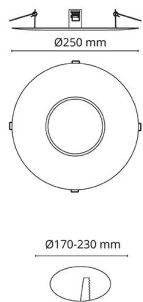

### Dimensjoner

Diameter (mm) D: 250  
Innfellingsdiameter (mm): 170  
Vekt (kg) brutto/netto: 0.43 / 0.1

### Forpakning

Forpakkingsstørrelse (mm): 260 x 195 x 260

[Om SG](#)

[Kontakt SG](#)

[SGs personvern- og databeskyttelsesretningslinjene](#)

[Informasjonskapselpolicy](#)

[Mennesker og miljø](#)

[Åpenhetsloven](#)