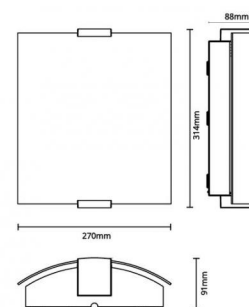

Montering/Tilkobling

Montering: Utenpåliggende, Innendørs
 Kabelinngang: Hurtigklemme

Dimensjoner (mm)

Bredde (W): 270
 Høyde (H): 314
 Dybde (D): 88
 Vekt (brutto/netto): 2.02

7 0 2 1 9 8 5 9 7 1 0 4 1