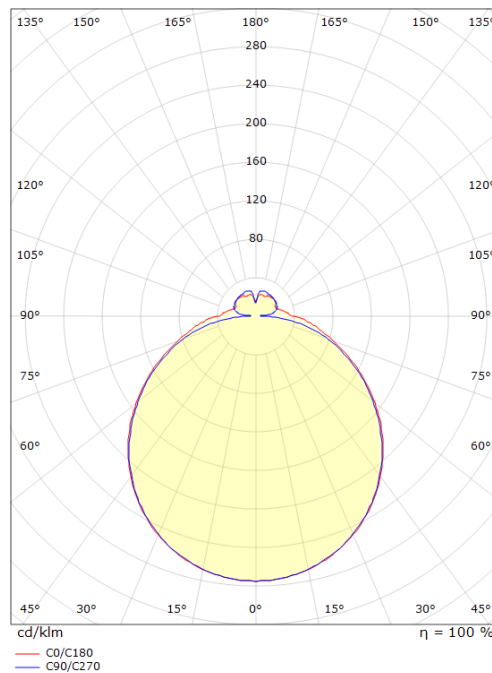

El-nummer: **3101252**
 EAN: 7021985971041
 SG Artikkelnr: 5046597104

Lysteknikk

Type lyskilde: LED
 Watt: 8W
 Systemeffekt (W): 8.0W
 Effektiv lysstrøm (lm): 840lm
 Effekt: 105 lm/W
 Spenning: 220-240V
 Fargetemperatur: 3000K
 Fargegjengivelse (Ra/CRI): Ra>80
 MacAdams faktor: SDCM: 3
 Levetid: L80/B20>50.000
 Lysstråling: Direkte
 Lysspredning: 118°

Montering/Tilkobling

Montering: Utenpåliggende, Innendørs
 Kabelinngang: Hurtigklemme

Dimensjoner (mm)

Bredde (W): 270
 Høyde (H): 314
 Dybde (D): 88
 Vekt (brutto/netto): 2.02

7 0 2 1 9 8 5 9 7 1 0 4 1