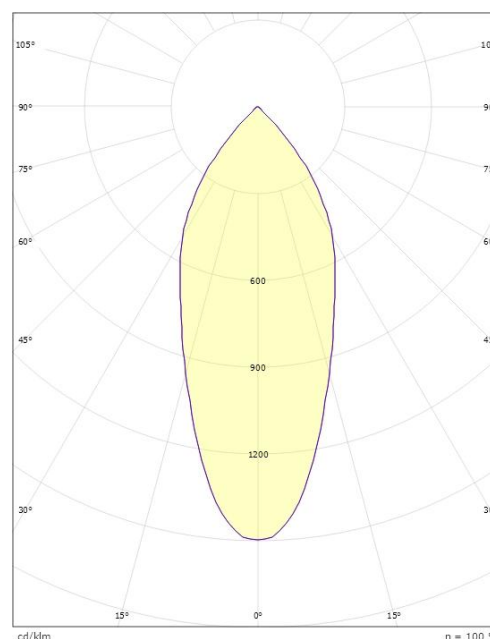

Cube DimToWarm

Cube DimToWarm 2X Sort DimToWarm 980lm 2000-2800K Ra>95

Faseavsnitt

El-nummer: 3100563
EAN: 7021989062332
SG artikkelnr: 906233

Elektrisk

Watt: 2x6W
System effekt (W): 14.8W
Spenning: 220-240V
Maks. armaturer per sikring: B10: 19, B16: 30, C10: 31, C16: 51

Dimensjoner

Lengde (mm) L: 231
Bredde (mm) W: 132
Høyde (mm) H: 65
Avstand til brennbart materiale (mm): 10mm
Vekt (kg) brutto/netto: 1.45 / 1.25

Forpakning

Forpakkingsstørrelse (mm): 240 x 140 x 75

cd/klm
— C0/C180
— C90/C270