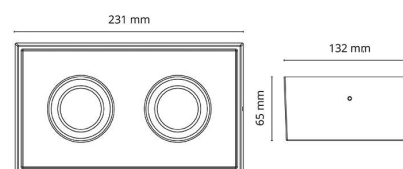

Lysteknikk

Type lyskilde: LED
Effektiv lysstrøm (lm): 980lm
Lysutbytte: 66 lm/W
Farge temperatur: 2000-2800K
Fargegjengivelse (Ra/CRI): Ra>95
MacAdams faktor: SDCM: 3
Levetid: L90/B10>50.000
Lysstråling: Direkte
Optikk: Reflektor
Lysspredning: 42°
UGR: UGR<22