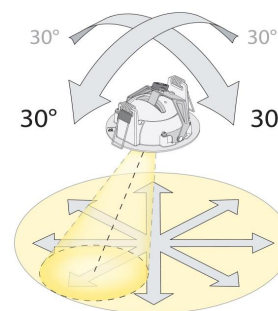

Styring

Styring: Faseavsnitt

Beskyttelse

Isolasjonsklasse: Klasse I
IP Klasse: IP21

Energi og godkjenning

Inneholder lyskilde med energiklasse: F
Breeam: Oppfyller Hea 01 krav til flimmerfri belysning (In-Use: Hea 05)

Materialer og overflater

Materiale: Aluminium og rustfritt stål
Farge: Sort RAL 9004
Avskjermingens materiale: Herdet glass

Montering/Tilkobling

Montering: Utenpåliggende, Innendørs / Utendørs
Modul: 2X
Tilkobling: Hurtigklemme

Dimensjoner

Lengde (mm) L: 231
Bredde (mm) W: 132
Høyde (mm) H: 65
Avstand til brennbart materiale (mm): 10mm
Vekt (kg) brutto/netto: 1.45 / 1.25

Forpakning

Forpakkingsstørrelse (mm): 240 x 140 x 75

cd/klm
— C0/C180
— C90/C270