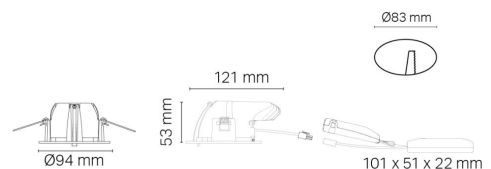

Materialer og overflater

Materiale: Aluminium
Farge: Hvit RAL 9003 matt
Avskjermings materiale: Herdet glass

Montering/Tilkobling

Montering: Innfelling, Innendørs / Utendørs
Tilkobling: Hurtigklemme

Dimensjoner

Høyde (mm) H: 53
Diameter (mm) D: 94
Innfellingsdiameter (mm): 83
Vekt (kg) brutto/netto: 0.672 / 0.56

Forpakning

Forpakkingsstørrelse (mm): 130 x 115 x 95

7 0 2 1 9 8 9 0 3 2 0 8 3