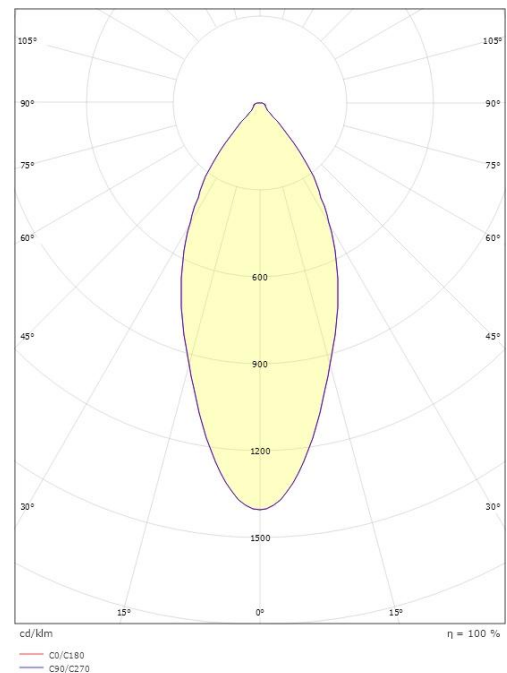

Høyde (mm) H: 53
Diameter (mm) D: 94
Innfellingsdiameter (mm): 83
Vekt (kg) brutto/netto: 0.672 / 0.56

Forpakning

Forpakkingsstørrelse (mm): 130 x 115 x 95

7 0 2 1 9 8 9 0 3 2 0 8 3